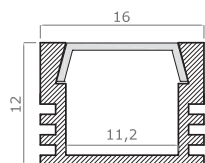

Vantaggi:

- Dimensioni ridotte (12 mm di altezza soltanto); permette un'illuminazione omogenea incassato in mobili con poca profondità della scanalatura
- Basse emissioni di calore, fissaggio semplice, profilo leggero, ecologico

Advantages:

- small size (12 mm height only); allows a clean and flush embedding into furnitures by low groove depth
- good heat emission, simple fixation, light profile, environmentally friendly

COPERTURA IN PVC AD INCASTRO COVER PVC HS