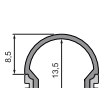

R - 01 - 10 round