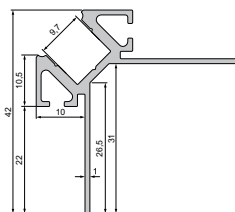

EV-02-08

Accessori per profilo EL-01-08

cover

P - 01 - 08 piatto

95% chiaro

983000 1m
983001 2m

75% opaco

983002 1m
983003 2m

40% latte

983004 1m
983005 2m

tappi

grigio

978211
set, 2 pezzi