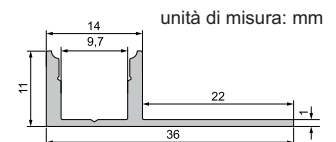

TILE-PROFILE EL-01-08

Versioni

975330 - alluminio anodizzato, 1,25 m

Applicazioni

- per illuminazione a LED con strisce rigide e flessibili fino a 9,3 mm
- ideale per piastrelle e gress porcellanato
- installato solitamente in bagni, cucine, soggiorni, hotels, ristoranti, uffici, edifici pubblici, fiere
- per illuminazione indiretta e d'accento
- per muri, mattoni, soffitti, pavimenti, architetture

Caratteristiche

- facile installazione
- può essere facilmente tagliato
- design moderno di alta qualità
- effetto luce omogeneo, no fasci con corrette coperture
- raffreddamento passivo delle strisce LED con conseguente estensione della loro durata
- continui controlli qualità

Varianti Simili (su richiesta)

Accessori per profilo EL-01-08

cover

P - 01 - 08 piatto

95% chiaro

983000 1m
983001 2m

75% opaco

983002 1m
983003 2m

40% latte

983004 1m
983005 2m

tappi

grigio

978211
set, 2 pezzi