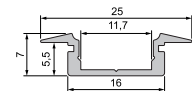

unità di misura: mm

Varianti Simili (su richiesta)

ET-01-05

ET-01-08

ET-01-12

ET-01-15

Accessori per profilo ET-01-10

| cover | 95% chiaro | 75% opaco | 40% latte | tappi | grigio | nero |
|---|---|---|---|---|---|---|
| P - 01 - 10 piatto | 95% chiaro | 75% opaco | 40% latte | bianco | grigio | nero |
|  |  |  |  |  |  |  |
| | 983010 1m 983011 2m | 983012 1m 983013 2m | 983014 1m 983015 2m | 978090 | 978091 set, 2 pezzi | 978092 |
| F - 01 - 10 bombato | 95% chiaro | 75% opaco | 40% latte | bianco | grigio | nero |
|  |  |  |  |  |  |  |
| | 983510 1m 983511 2m | 983512 1m 983513 2m | 983514 1m 983515 2m | 978590 | 978591 set, 2 pezzi | 978592 |
| H - 01 - 10 alto | | 75% opaco | 40% latte | bianco | grigio | nero |
|  | |  |  |  |  |  |
| | | 984012 1m 984013 2m | 984014 1m 984015 2m | 979040 | 979041 set, 2 pezzi | 979042 |
| R - 01 - 10 rotondo | | 75% opaco | 40% latte | bianco | grigio | nero |
|  | |  |  |  |  |  |
| | | 984512 1m 984513 2m | 984514 1m 984515 2m | 979540 | 979541 set, 2 pezzi | 979542 |
| L - 01 - 10 lente | 95% chiaro angolatura 45° | | | bianco | grigio | nero |
|  |  | | |  |  |  |
| | 985010 1m 985011 2m | | | 980040 | 980041 set, 2 pezzi | 980042 |