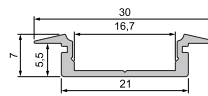

unità di misura: mm

Varianti Simili (su richiesta)

ET-01-05

ET-01-08

ET-01-12

ET-01-15

Accessori per profilo ET-01-10

| cover | 95% chiaro | 75% opaco | 40% latte | tappi | grigio | nero |
|---|---|---|---|---|---|---|
| P - 01 - 10 piatto | 95% chiaro | 75% opaco | 40% latte | bianco | grigio | nero |
|  |  |  |  |  |  |  |
| | 983010 1m 983011 2m | 983012 1m 983013 2m | 983014 1m 983015 2m | 978090 | 978091 set, 2 pezzi | 978092 |
| F - 01 - 10 bombato | 95% chiaro | 75% opaco | 40% latte | bianco | grigio | nero |
|  |  |  |  |  |  |  |
| | 983510 1m 983511 2m | 983512 1m 983513 2m | 983514 1m 983515 2m | 978590 | 978591 set, 2 pezzi | 978592 |
| H - 01 - 10 alto | | 75% opaco | 40% latte | bianco | grigio | nero |
|  | |  |  |  |  |  |
| | | 984012 1m 984013 2m | 984014 1m 984015 2m | 979040 | 979041 set, 2 pezzi | 979042 |
| R - 01 - 10 rotondo | | 75% opaco | 40% latte | bianco | grigio | nero |
|  | |  |  |  |  |  |
| | | 984512 1m 984513 2m | 984514 1m 984515 2m | 979540 | 979541 set, 2 pezzi | 979542 |
| L - 01 - 10 lente | 95% chiaro angolatura 45° | | | bianco | grigio | nero |
|  |  | | |  |  |  |
| | 985010 1m 985011 2m | | | 980040 | 980041 set, 2 pezzi | 980042 |