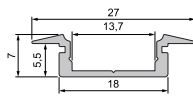

unità di misura: mm

Varianti Simili (su richiesta)

ET-01-05

ET-01-08

ET-01-12

ET-01-15

Accessori per profilo ET-01-10

| cover | 95% chiaro | 75% opaco | 40% latte | tappi | grigio | nero |
|---|---|---|---|---|---|---|
| P - 01 - 10 piatto | 95% chiaro | 75% opaco | 40% latte | bianco | grigio | nero |
|  |  |  |  |  |  |  |
| | 983010 1m 983011 2m | 983012 1m 983013 2m | 983014 1m 983015 2m | 978090 | 978091 set, 2 pezzi | 978092 |
| F - 01 - 10 bombato | 95% chiaro | 75% opaco | 40% latte | bianco | grigio | nero |
|  |  |  |  |  |  |  |
| | 983510 1m 983511 2m | 983512 1m 983513 2m | 983514 1m 983515 2m | 978590 | 978591 set, 2 pezzi | 978592 |
| H - 01 - 10 alto | | 75% opaco | 40% latte | bianco | grigio | nero |
|  | |  |  |  |  |  |
| | | 984012 1m 984013 2m | 984014 1m 984015 2m | 979040 | 979041 set, 2 pezzi | 979042 |
| R - 01 - 10 rotondo | | 75% opaco | 40% latte | bianco | grigio | nero |
|  | |  |  |  |  |  |
| | | 984512 1m 984513 2m | 984514 1m 984515 2m | 979540 | 979541 set, 2 pezzi | 979542 |
| L - 01 - 10 lente | 95% chiaro angolatura 45° | | | bianco | grigio | nero |
|  |  | | |  |  |  |
| | 985010 1m 985011 2m | | | 980040 | 980041 set, 2 pezzi | 980042 |