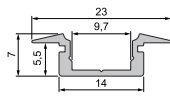

unità di misura: mm

Varianti Simili (su richiesta)

ET-01-05

ET-01-08

ET-01-12

ET-01-15

Accessori per profilo ET-01-10

| cover | 95% chiaro | 75% opaco | 40% latte | tappi | grigio | nero |
|---|---|---|---|---|---|---|
| P - 01 - 10 piatto | 95% chiaro | 75% opaco | 40% latte | bianco | grigio | nero |
|  |  |  |  |  |  |  |
| | 983010 1m 983011 2m | 983012 1m 983013 2m | 983014 1m 983015 2m | 978090 | 978091 set, 2 pezzi | 978092 |
| F - 01 - 10 bombato | 95% chiaro | 75% opaco | 40% latte | bianco | grigio | nero |
|  |  |  |  |  |  |  |
| | 983510 1m 983511 2m | 983512 1m 983513 2m | 983514 1m 983515 2m | 978590 | 978591 set, 2 pezzi | 978592 |
| H - 01 - 10 alto | | 75% opaco | 40% latte | bianco | grigio | nero |
|  | |  |  |  |  |  |
| | | 984012 1m 984013 2m | 984014 1m 984015 2m | 979040 | 979041 set, 2 pezzi | 979042 |
| R - 01 - 10 rotondo | | 75% opaco | 40% latte | bianco | grigio | nero |
|  | |  |  |  |  |  |
| | | 984512 1m 984513 2m | 984514 1m 984515 2m | 979540 | 979541 set, 2 pezzi | 979542 |
| L - 01 - 10 lente | 95% chiaro angolatura 45° | | | bianco | grigio | nero |
|  |  | | |  |  |  |
| | 985010 1m 985011 2m | | | 980040 | 980041 set, 2 pezzi | 980042 |