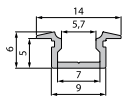

unità di misura: mm

Varianti Simili (su richiesta)

ET-01-05

ET-01-08

ET-01-12

ET-01-15

Accessori per profilo ET-01-10

| cover | 95% chiaro | 75% opaco | 40% latte | tappi | grigio | nero |
|---|---|---|---|---|---|---|
| P - 01 - 10 piatto | 95% chiaro | 75% opaco | 40% latte | bianco | grigio | nero |
|  |  |  |  |  |  |  |
| | 983010 1m 983011 2m | 983012 1m 983013 2m | 983014 1m 983015 2m | 978090 | 978091 set, 2 pezzi | 978092 |
| F - 01 - 10 bombato | 95% chiaro | 75% opaco | 40% latte | bianco | grigio | nero |
|  |  |  |  |  |  |  |
| | 983510 1m 983511 2m | 983512 1m 983513 2m | 983514 1m 983515 2m | 978590 | 978591 set, 2 pezzi | 978592 |
| H - 01 - 10 alto | | 75% opaco | 40% latte | bianco | grigio | nero |
|  | |  |  |  |  |  |
| | | 984012 1m 984013 2m | 984014 1m 984015 2m | 979040 | 979041 set, 2 pezzi | 979042 |
| R - 01 - 10 rotondo | | 75% opaco | 40% latte | bianco | grigio | nero |
|  | |  |  |  |  |  |
| | | 984512 1m 984513 2m | 984514 1m 984515 2m | 979540 | 979541 set, 2 pezzi | 979542 |
| L - 01 - 10 lente | 95% chiaro angolatura 45° | | | bianco | grigio | nero |
|  |  | | |  |  |  |
| | 985010 1m 985011 2m | | | 980040 | 980041 set, 2 pezzi | 980042 |