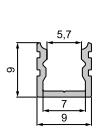

Unità di misura: mm

Varianti simili (su richiesta)

AU-02-05

AU-02-08

AU-02-12

AU-02-15

AU-02-20

Accessori per profilo AU-02-10

cover

P - 01 - 10 piatto

95% chiaro

983010 1m
983011 2m

75% opaco

983012 1m
983013 2m

40% latte

983014 1m
983015 2m