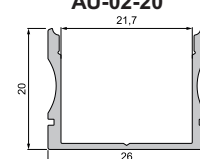

Unità di misura: mm

Varianti simili (su richiesta)

AU-02-05

AU-02-08

AU-02-12

AU-02-15

AU-02-20

Accessori per profilo AU-02-10

cover

P - 01 - 10 piatto

95% chiaro

983010 1m
983011 2m

75% opaco

983012 1m
983013 2m

40% latte

983014 1m
983015 2m