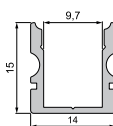

Unità di misura: mm

Varianti simili (su richiesta)

AU-02-05

AU-02-08

AU-02-12

AU-02-15

AU-02-20

Accessori per profilo AU-02-10

cover

P - 01 - 10 piatto

95% chiaro

983010 1m
983011 2m

75% opaco

983012 1m
983013 2m

40% latte

983014 1m
983015 2m