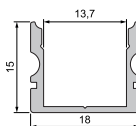

Unità di misura: mm

Varianti simili (su richiesta)

AU-02-05

AU-02-08

AU-02-12

AU-02-15

AU-02-20

Accessori per profilo AU-02-10

cover

P - 01 - 10 piatto

95% chiaro

983010 1m
983011 2m

75% opaco

983012 1m
983013 2m

40% latte

983014 1m
983015 2m