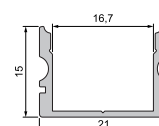

Unità di misura: mm

Varianti simili (su richiesta)

AU-02-05

AU-02-08

AU-02-12

AU-02-15

AU-02-20

Accessori per profilo AU-02-10

cover

P - 01 - 10 piatto

95% chiaro

983010 1m
983011 2m

75% opaco

983012 1m
983013 2m

40% latte

983014 1m
983015 2m