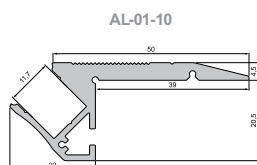

Varianti simili (su richiesta)