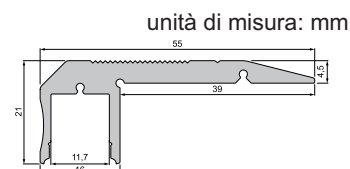

## Caratteristiche

- Solido, robusto e con profilo distorto antiinflammatorio, con un spessore sul filo di 4.5 mm
- può essere facilmente tagliato
- design moderno di alta qualità
- effetto luce omogeneo, senza fasci con cornici corrette
- raffreddamento passivo delle strisce LED, con conseguente estensione della loro durata
- continui controlli di qualità, alluminio di alta qualità