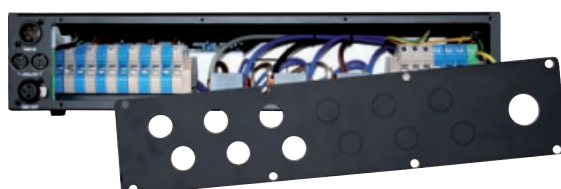

DIMMER 6 CANALI DMX

Dimmer pack 6 channels DMX

Funzioni:

- 6 canali DMX con possibilità di indirizzare ogni singolo canale
- 12 Scene pre-programmate, dimmer e velocità regolabili
- Protezione sui circuiti contro sovraccarichi o cortocircuiti
- Correzione della Fase per un dimmer più lineare selezionabile da linear/switch/square
- Lavora in analogico senza regolazione aggiuntive
- Display a cristalli liquidi indica tutte le funzioni, come ad esempio: preriscaldamento, programmi, ingresso/uscita.
- Errore di memoria, di alimentazione, ventola di raffreddamento

6 Channel

DMX 512

12 Chase

Setting Manual

DATI TECNICI	TECHNICAL DATA
Dimensioni: 482 x 325 x 88 mm	Dimensions (LxHxB) 482 x 325 x 88 mm
19" 2U rack	19" 2U rack
Peso: 8,0 kg	Weight 8,0 kg

20A channel
120A total
Terminal

12050 DPX-620 III TERMINAL-VERSION
CODE DM#0600202

16A channel
96A Total
6 x Schuko

12052 DPX-620 III 6 X SCHUKO-VERSION
CODE DM#0600203

DIMMER DPX-620 AMLUX

CODE SRC-134

Funzioni:

- 6 canali DMX con preriscaldamento
- 6 fader frontali per controllo manuale
- Protezione automatica per ogni canale
- morsettiera sul retro
- Indirizzo DMX tramite Dipswitch

Functions:

- 6 channel dimmer pack with preheating
- 6 fader on front dimmer for manual controller
- Automatic circuit breakers per channel
- Terminal block (pole connection)
- DMX addressing on DIPswitch