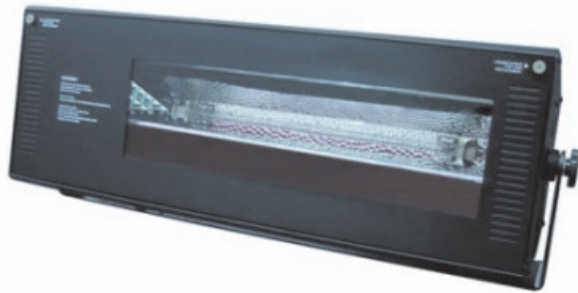

STROBO DMX CAMBIACOLORI

Dmx strobe colorchanger

STX

DMX
512

1-15
Flash/s

1500
Watt

DMX STROBE COLOR 1500W
CODE S2#034300201

Funzioni:

- Fino a 15 flash/secondo
- DMX XLR 3poli, 5 canali dmx(Velocità, Dimmer, Durata, Colori, Motore)
- Dimmerabile 0-100%
- 4 colori (bianco, rosso, blu, giallo)
- Potenza max: 1500W
- utilizzabile in dip switch e selftest

Functions:

- manual self-test
- DMX XLR 3pin, 5channels (Speed, Dimmer, Duration, Color, Motor)
- Change 4 colors (white, red, blue, yellow)
- max. power: 1500W
- dimming level: 0-100%
- flash rate: 1-15 per second

DATI TECNICI

Dimensioni(LxAxP) 650x 200x 250 mm
Peso 15 kg

TECHNICAL DATA

Dimensions(LxHxW) 650x 200x 250mm
Weight 15 kg

LAMPADA DI RICAMBIO
CODE 396 XOP1500

SUITABLE LAMP
XOP1500