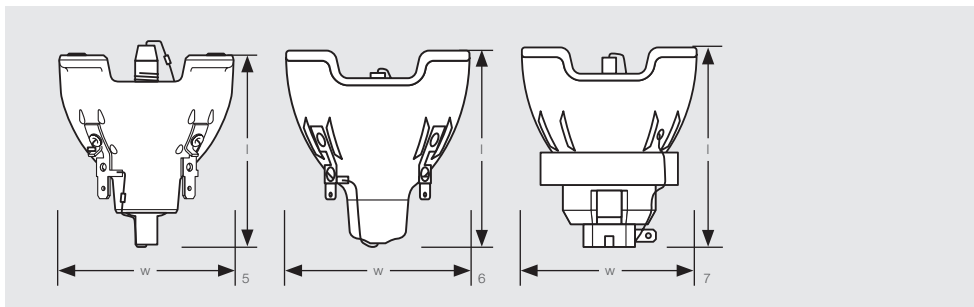

OSRAM

SIRIUS HRI®

Product	EAN10	Power (W)	Arc (mm)	Flux (lm)	Color temp. (K)	CRI	Average Lifetime (h)	Burning position	Length l (mm)	Width w (mm)	Standard Sales Pack/Pcs.	Fig. no.
SIRIUS HRI® 100W	4052899329119	100	1.0	3680	9000	60	6000	any	53	45	1	1
SIRIUS HRI® 132W	4052899028708	132	1.0	5150	9200	60	6000	any	44	46	1	2
SIRIUS HRI® 140W RO	4052899258969	140	1.0	5400	9200	60	6000	any	44	46	1	2
SIRIUS HRI® 190W +	4008321866592	190	0.8	8100	8200	73	3000	any	54.5	51	1	3
SIRIUS HRI® 230W	4008321810311	230	1.0	9500	8000	75	2500	any	54.5	51	1	3
SIRIUS HRI® 280W	4008321810342	280	0.9	11500	7800	78	2000	any	54.5	51	1	3
SIRIUS HRI® 280W RO	4052899110397	280	0.9	11500	7800	78	2000	any	54.5	51	1	3
SIRIUS HRI® 330W	4008321810373	330	1.0	18000	7400	86	1500	any	63	56	1	4
SIRIUS HRI® 330W XL	4052899195431	330	1.3	16500	7250	71	1500	any	63	56	1	5
SIRIUS HRI® 330W X8	4052899140295	330	1.2	18000	8000	85	1500	any	66	58	1	6
SIRIUS HRI® 440W	4052899222212	440	1.3	22000	7000	80	1500	any	71	58	1	7
SIRIUS HRI® 440W S	4052899329140	440	1.3	22800	7000	80	1500	any	71	58	1	7