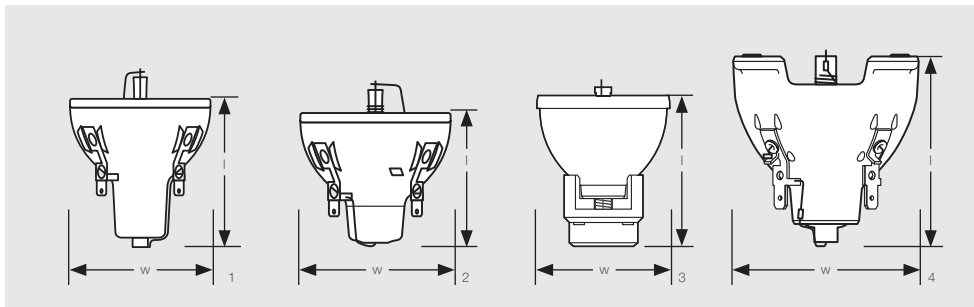

OSRAM

SIRIUS HRI®

Product	EAN10	Power (W)	Arc (mm)	Flux (lm)	Color temp. (K)	CRI	Average Lifetime (h)	Burning position	Length l (mm)	Width w (mm)	Standard Sales Pack/Pcs.	Fig. no.
SIRIUS HRI® 100W	4052899329119	100	1.0	3680	9000	60	6000	any	53	45	1	1
SIRIUS HRI® 132W	4052899028708	132	1.0	5150	9200	60	6000	any	44	46	1	2
SIRIUS HRI® 140W RO	4052899258969	140	1.0	5400	9200	60	6000	any	44	46	1	2
SIRIUS HRI® 190W +	4008321866592	190	0.8	8100	8200	73	3000	any	54.5	51	1	3
SIRIUS HRI® 230W	4008321810311	230	1.0	9500	8000	75	2500	any	54.5	51	1	3
SIRIUS HRI® 280W	4008321810342	280	0.9	11500	7800	78	2000	any	54.5	51	1	3
SIRIUS HRI® 280W RO	4052899110397	280	0.9	11500	7800	78	2000	any	54.5	51	1	3
SIRIUS HRI® 330W	4008321810373	330	1.0	18000	7400	86	1500	any	63	56	1	4
SIRIUS HRI® 330W XL	4052899195431	330	1.3	16500	7250	71	1500	any	63	56	1	5
SIRIUS HRI® 330W X8	4052899140295	330	1.2	18000	8000	85	1500	any	66	58	1	6
SIRIUS HRI® 440W	4052899222212	440	1.3	22000	7000	80	1500	any	71	58	1	7
SIRIUS HRI® 440W S	4052899329140	440	1.3	22800	7000	80	1500	any	71	58	1	7