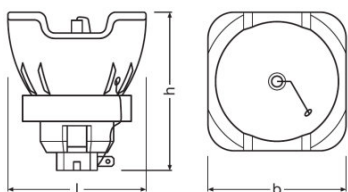

#### Dimensioni e peso

---

Diametro	65,0 mm
Lunghezza	71,0 mm
Lunghezza dell'arco	1,3 mm