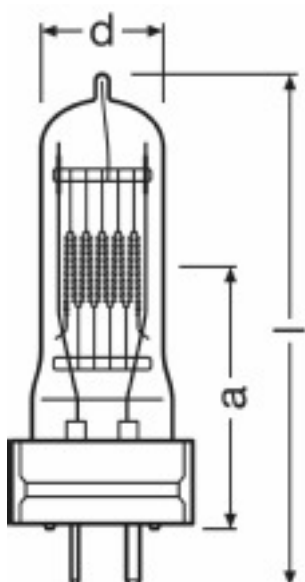

Dati tecnici

Dati elettrici

Potenza nominale	2000 W
Tensione nominale	230 V

Dati illuminotecnici

Flusso luminoso	52000 lm
Temperatura di colore	3200 K

Dimensioni e peso

Diametro	35.0 mm
Lunghezza	145.0 mm
Diametro del filamento	19.0 mm

Product line drawing

Attacco

Durata

Durata	400 h
--------	-------

Dati di prodotto aggiuntivi

Attacco (denominazione da norma)	GY16
----------------------------------	------

Classificazioni specifiche del paese

Posizione di funzionamento

Posizione di funzionamento

Dati logistici

Codice prodotto	Unità di imballo (Pezzi/unità)	Dimensioni (altezza x profondità x lunghezza)	Peso lordo	Volume
4008321632173	Astuccio 1	70 mm x 70 mm x 160 mm	129.00 g	0.78 dm ³
4008321984265	Cartone di spedizione 12	222 mm x 175 mm x 294 mm	1826.00 g	11.42 dm ³