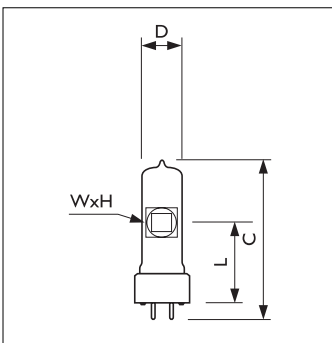

Halogen High Voltage SE (Film/Studio)

G22

Type	C Max	D Max	H Nom	K Min	K Max	L Nom	P Min	P Max	R Nom	W Nom
6993Z 650W G22 230V	140	22	10	24.89	26.54	63.5	6.30	6.40	22.22	10
6995Z 1000W G22 120V	140	28	10.5	24.89	26.54	63.5	6.30	6.40	22.22	10
6995Z 1000W G22 230V	140	28	14.5	24.89	26.54	72.5	6.30	6.40	22.22	11
6995Z 1000W G22 240V	140	28	14.5	24.89	26.54	72.5	6.30	6.40	22.22	11
7002Y 1000W G22 115V	140	22	10.5	24.89	26.54	72.5	6.30	6.40	22.22	11.5
7002Y 1000W G22 230V	140	28	14.5	24.89	26.54	72.5	6.30	6.40	22.22	11
7002Y 1000W G22 240V	140	22	13.5	24.89	26.54	72.5	6.30	6.40	22.22	11.5
6975Z 2000W G22 230V	175	40	18.5	24.89	26.54	90	6.30	6.40	22.22	17
6975Z 2000W G22 240V	175	40	18.5	24.89	26.54	90	6.30	6.40	22.22	17
6994Y 2000W G22 230V	160	40	18.5	24.89	26.54	75	6.30	6.40	22.22	17