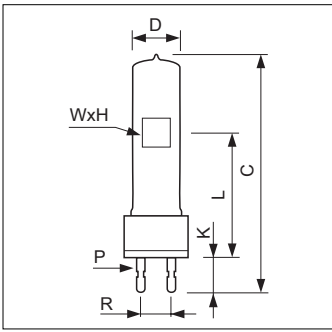

Halogen High Voltage SE (Film/Studio)

G22

Type	C Max	D Max	H Nom	K Min	K Max	L Nom	P Min	P Max	R Nom	W Nom
6993Z 650W G22 230V	140	22	10	24.89	26.54	63.5	6.30	6.40	22.22	10
6995Z 1000W G22 120V	140	28	10.5	24.89	26.54	63.5	6.30	6.40	22.22	10
6995Z 1000W G22 230V	140	28	14.5	24.89	26.54	72.5	6.30	6.40	22.22	11
6995Z 1000W G22 240V	140	28	14.5	24.89	26.54	72.5	6.30	6.40	22.22	11
7002Y 1000W G22 115V	140	22	10.5	24.89	26.54	72.5	6.30	6.40	22.22	11.5
7002Y 1000W G22 230V	140	28	14.5	24.89	26.54	72.5	6.30	6.40	22.22	11
7002Y 1000W G22 240V	140	22	13.5	24.89	26.54	72.5	6.30	6.40	22.22	11.5
6975Z 2000W G22 230V	175	40	18.5	24.89	26.54	90	6.30	6.40	22.22	17
6975Z 2000W G22 240V	175	40	18.5	24.89	26.54	90	6.30	6.40	22.22	17
6994Y 2000W G22 230V	160	40	18.5	24.89	26.54	75	6.30	6.40	22.22	17

GY9.5 with reflector

Type	Lamp Wattage (W)	Voltage (V)	Cap-Base	ANSI Code	LIF Code	Lumen output (lm)	Color Temperature (K)	Average lamp life (h)
Philips 6872P 300W GY9.5 230V	300	230	GY9.5	FSL	CP/81	7050	3200	150
Philips 6872P 300W GY9.5 240V	300	240	GY9.5	FSK	CP/81	7050	3200	150
Philips 6872P 300W GY9.5 240V	300	240	GY9.5	FSK	CP/81	7050	3200	150
Philips 6873P 500W GY9.5 230V	500	230	GY9.5	FRH	CP/82	13500	3200	150
Philips 6873P 500W GY9.5 240V	500	240	GY9.5	FRJ	CP/82	13500	3200	150
Philips 7389 500W GY9.5 230V	500	230	GY9.5	-	A1/244	14000	3200	50
Philips 7389 500W GY9.5 240V	500	240	GY9.5	-	A1/244	14000	3200	50
Philips 6638P 650W GY9.5 120V	650	120	GY9.5	-	-	16900	3200	200
Philips 6638P 650W GY9.5 230V	650	230	GY9.5	FRL	CP/89	16500	3200	180
Philips 6638P 650W GY9.5 240V	650	240	GY9.5	FRM	CP/89	16500	3200	180
Philips 6993P 650W GX9.5 230V	650	230	GX9.5	FVC	CP/67 (CP/23)	16500	3200	120
Philips 6993Z 650W G22 230V	650	230	G22	FKH	CP/68 (CP/39)	16500	3200	120