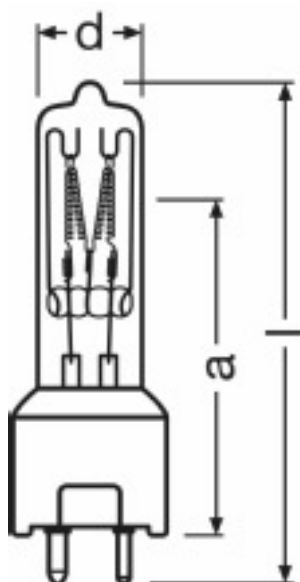

### Dimensioni e peso

Diametro	18.0 mm
Lunghezza	90.0 mm
Diametro del filamento	13.0 mm

*Product line drawing*

**Durata**

Durata	200 h
--------	-------

**Dati di prodotto aggiuntivi**

Attacco (denominazione da norma)	GY9.5
----------------------------------	-------