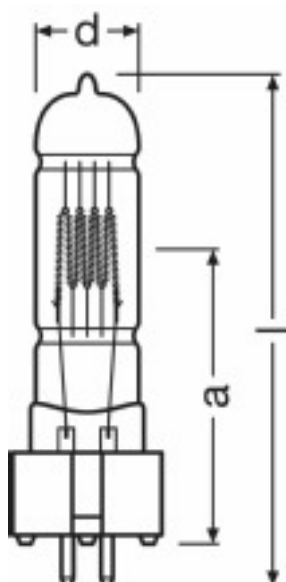

Dati tecnici

Dati elettrici

Potenza nominale	1200 W
Tensione nominale	230 V

Dati illuminotecnici

Flusso luminoso	30000 lm
Temperatura di colore	3200 K

Dimensioni e peso

Diametro	27.0 mm
Lunghezza	125.0 mm
Diametro del filamento	15.0 mm

Product line drawing

Attacco

Durata

Durata	200 h
--------	-------

Dati di prodotto aggiuntivi

Attacco (denominazione da norma)	GX9.5
----------------------------------	-------

Classificazioni specifiche del paese

Posizione di funzionamento

Posizione di funzionamento

Dati logistici

Codice prodotto	Unità di imballo (Pezzi/unità)	Dimensioni (altezza x profondità x lunghezza)	Peso lordo	Volume
4008321624529	Astuccio 1	57 mm x 57 mm x 173 mm	83.11 g	0.56 dm ³
4008321624536	Cartone di spedizione 20	240 mm x 190 mm x 295 mm	1870.44 g	13.45 dm ³