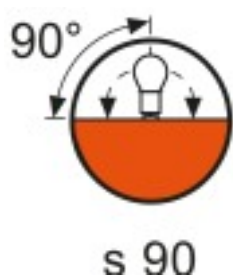

Informazione sulla sicurezza

Per evitare lesioni personali e danni alla proprietà, far funzionare le lampade alogene solo in apparecchi di illuminazione adatti dotati di meccanismi idonei (schermature, griglie ecc.) per assicurare che, in caso di scoppio della lampada, non fuoriescano pezzi o frammenti, e che durante il funzionamento non fuoriescano radiazioni ultraviolette. Occorre inoltre apporre una segnalazione che avverta degli elevati livelli di calore emessi dalle lampade. Informazioni dettagliate disponibili su richiesta.

Posizione di funzionamento