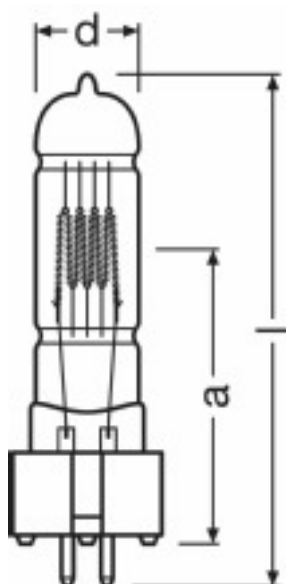

Dati tecnici

Dati elettrici

Potenza nominale	1200 W
Tensione nominale	230 V

Dati illuminotecnici

Flusso luminoso	28600 lm
Temperatura di colore	3000 K

Dimensioni e peso

Diametro	27.0 mm
Lunghezza	125.0 mm
Diametro del filamento	15.0 mm

Product line drawing

Attacco

Durata

Durata	400 h
--------	-------

Dati di prodotto aggiuntivi

Attacco (denominazione da norma)	GX9.5
----------------------------------	-------

Classificazioni specifiche del paese

Posizione di funzionamento

Posizione di funzionamento

Dati logistici

Codice prodotto	Unità di imballo (Pezzi/unità)	Dimensioni (altezza x profondità x lunghezza)	Peso lordo	Volume
4008321624475	Astuccio 1	57 mm x 57 mm x 173 mm	83.11 g	0.56 dm ³
4008321624482	Cartone di spedizione 20	240 mm x 190 mm x 295 mm	1870.44 g	13.45 dm ³