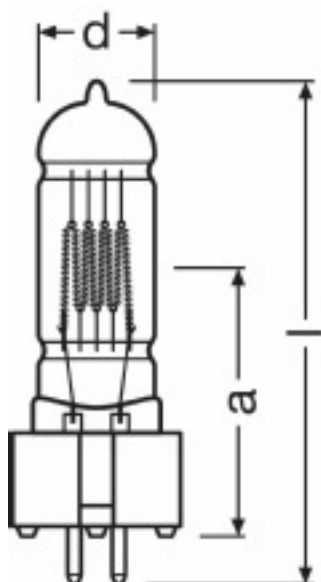

Dati tecnici

Dati elettrici

Potenza nominale	1000 W
Tensione nominale	230 V

Dati illuminotecnici

Flusso luminoso	20500 lm
Temperatura di colore	3000 K

Dimensioni e peso

Diametro	26.0 mm
Lunghezza	110.0 mm
Diametro del filamento	15.0 mm

Product line drawing

Attacco

Durata

Durata	750 h
--------	-------

Dati di prodotto aggiuntivi

Attacco (denominazione da norma)	GX9.5
----------------------------------	-------

Classificazioni specifiche del paese

Posizione di funzionamento

Posizione di funzionamento

Dati logistici

Codice prodotto	Unità di imballo (Pezzi/unità)	Dimensioni (altezza x profondità x lunghezza)	Peso lordo	Volume
4008321554833	Astuccio 1	57 mm x 57 mm x 173 mm	83.11 g	0.56 dm ³
4008321554840	Cartone di spedizione 20	240 mm x 190 mm x 295 mm	1870.44 g	13.45 dm ³