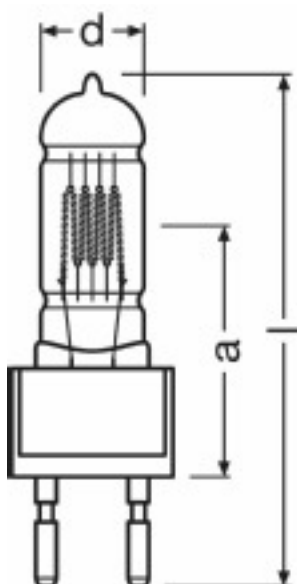

Dati tecnici

Dati elettrici

Potenza nominale	1200 W
Tensione nominale	230 V

Dati illuminotecnici

Flusso luminoso	30000 lm
Temperatura di colore	3200 K

Dimensioni e peso

Diametro	26.0 mm
Lunghezza	140.0 mm
Diametro del filamento	15.0 mm

Posizione di funzionamento

Posizione di funzionamento

Dati logistici

Codice prodotto	Unità di imballo (Pezzi/unità)	Dimensioni (altezza x profondità x lunghezza)	Peso lordo	Volume
4008321624550	Astuccio 1	81 mm x 37 mm x 105 mm	35.00 g	0.31 dm ³
4008321624567	Cartone di spedizione 20	240 mm x 244 mm x 332 mm	1256.00 g	19.44 dm ³