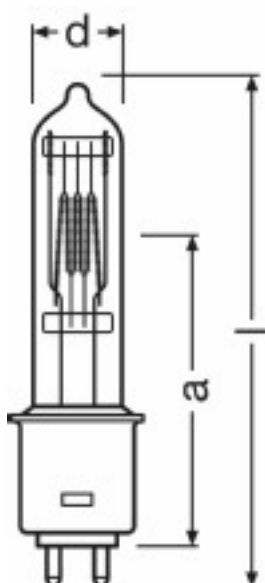

Dati tecnici

Dati elettrici

Potenza nominale	600 W
Tensione nominale	230 V

Dati illuminotecnici

Flusso luminoso nominale	13500 lm
Flusso luminoso	14000 lm
Temperatura di colore	3200 K

Dimensioni e peso

Diametro	19.0 mm
Lunghezza	101.0 mm
Diametro del filamento	13.0 mm

Product line drawing

Attacco

Durata

Durata	250 h
--------	-------

Dati di prodotto aggiuntivi

Attacco (denominazione da norma)	G9.5
Picto Studio	Yes

Certificati, Norme, Direttive

EEI - Energy Label	C
--------------------	---

*Posizione di
funzionamento*

Dati logistici

Codice prodotto	Unità di imballo (Pezzi/unità)	Dimensioni (altezza x profondità x lunghezza)	Peso lordo	Volume
4008321623973	Astuccio 1	40 mm x 40 mm x 129 mm	50.68 g	0.21 dm ³
4008321623980	Cartone di spedizione 12	136 mm x 137 mm x 178 mm	655.00 g	3.32 dm ³