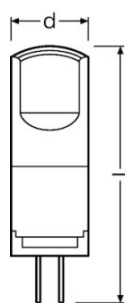

Vantaggi prodotto

- Basso consumo di energia
- Ideale per applicazioni decorative e a funzionamento libero

Caratteristiche prodotto

- Lampade prive di mercurio

Scheda prodotto

Dati tecnici

Dati elettrici

Potenza di costruzione	2,40 W
Potenza nominale	2,40 W
Tensione nominale	12 V
Fattore di potenza λ	0,50
Potenza della lampada equivalente	28 W

Dati fotometrici

Flusso luminoso nominale	300 lm
Flusso luminoso caratteristico	300 lm
Rated color temperature	2700 K
Indice di resa cromatica Ra	≥ 80
Colore della luce (descrizione)	Warm White
Standard Deviation of Color Matching	≤ 6 sdc _m
Fattore manten. flus lum fine du [calc.]	0,70

Dati illuminotecnici

Tempo di riscaldamento (60 %)	< 0,50 s
Ampiezza fascio luminoso	300,00 °
Tempo innesco	< 0,5 s

Dimensioni e peso

Lunghezza totale	44,0 mm
Diametro	13,0 mm
Bulbo esterno	T13
Lunghezza	44,0 mm

Dati logistici

Codice prodotto	Descrizione del prodotto	Unità di imballo (Pezzi/unità)	Dimensioni (lunghezza x profondità x altezza)	Volume	Peso lordo
4058075811492	P PIN 28 2.4 W/827 G4	Cartone di spedizione 20 Pieces Astuccio	150 mm x 122 mm x 77 mm	1.41 dm ³	216.00 g