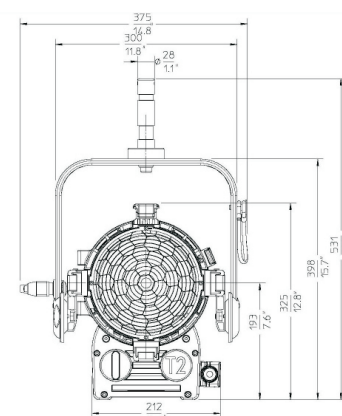

TRUE BLUE T2 2000W

Codice

Descrizione

L3.41250.B	manuale, blu/argento
L3.41255.B	manuale, nero
L3.41250.I	pole operated tv, blu/argento
L3.41250.D	manuale, blu/argento con presa Schuko
L3.41255.D	manuale, nero con presa Schuko

Tutti i prodotti sono forniti con quattro paraluce a 4 alette e portagelatina

Accessori

L2.39870.0	Paraluce a 4 alette, nere, orientabili, 245mm
L2.39900.0	Paraluce a 8 alette, nere, orientabili, 245mm
L2.79890.0	Porta gelatina 230 mm
L2.79880.0	Snoot variabile
L2.88914.0	Set di 4 diffusori (senza custodia)
L2.88914.1	Custodia per diffusori
L2.88717.0	Kit stativo

Lampade

64789 OSRAM	2000W 230V G38 CP/73 3200°K 400 ore
6994Z PHILIPS	2000W 230V G38 CP/73 3200°K 400 ore

Specifiche

Peso	7Kg manuale, 8 Kg P.O.
Cavo	3m con interruttore di linea manuale, 1.5m a P.O.
Diametro lenti	175 mm (6.9")
Riflettore	in alluminio, sferico con alta purezza speculare
Portalamпада	G38
Montaggio	28mm (1 1/8") perno
Dimensioni	460x400x400 mm
Classe di protez.	IP 23
Certificazioni	NRTL-US-C, CE, TUV GC, CB

Dati fotometrici con lampada CP/73

Distanza (m):	6	9	12
Stretto:10°	216600 cd		
Uscita (lux)	6017	2674	1504
Diametro (m)	1.3	1.9	2.5
Medio:30°	67625 cd		
Uscita (lux)	1878	835	470
Diametro (m)	3.2	4.8	6.4
Largo:54°	34475 cd		
Uscita (lux)	958	426	239
Diametro (m)	6.5	9.8	13.0