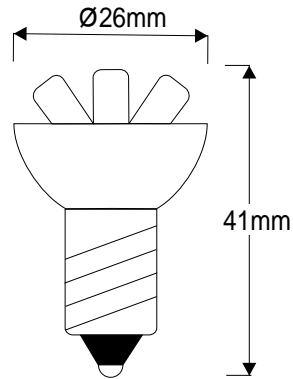

VOTIVA 6 LED

Numero Articolo	Numero Modello	Voltaggio	Wattaggio	Gradi Emessi	Luce Bianca Emessa similare a
1707	E14-6LED	12V DC	0.3W	90°	5W Lampada tradizionale
1710	E14-6LED	24V DC	0.3W	90°	5W Lampada tradizionale

Product Feature

Opzioni Colore Emesso: 3000K Bianco Caldo, 4500K Bianco

Dimensioni Prodotto: \varnothing 26mm x H41.0mm

Base: E14

Involucro di plastica