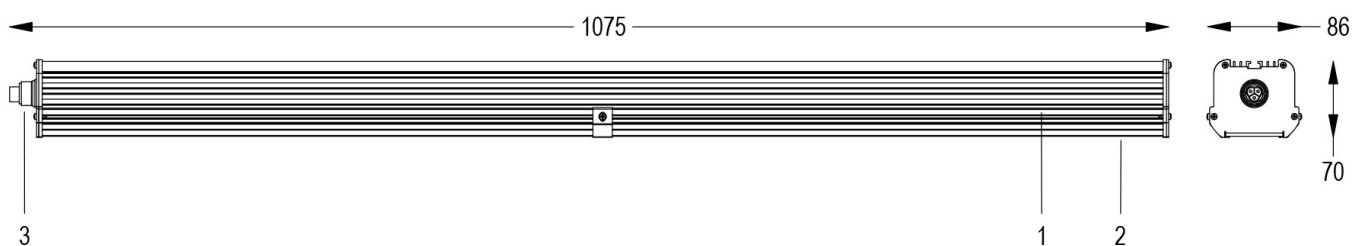

08/04/21 - I dati presenti in questo documento possono subire variazioni senza preavviso ai fini di migliorare il prodotto o di correggere eventuali errori.