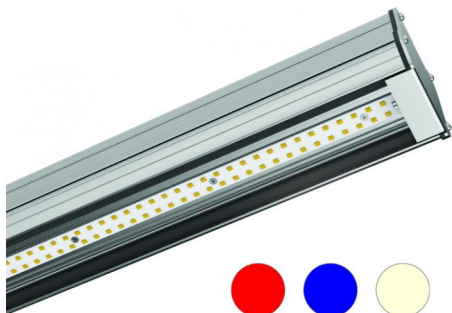

# GILBERT 1000 VT 68/80W ROSSO IP54

Cod. 9613350215

## MODULO LED CON VETRO E CONNETTORE

Apparecchio industriale per applicazioni zootecniche a cromia specializzata, con LED ad alta potenza, per interno ed esterno, in ambienti protetti da agenti atmosferici, con schermo in vetro. Il corpo in alluminio anodizzato favorisce la massima efficienza del raffreddamento, essenziale per la lunga durata dei LED.

### Dati tecnici:

Alimentazione	220-240 V AC
Assorbimento	0.23/0.28 @230Vac
Potenza massima	68/80 W
Cos phi	>0.95
Classe d'isolamento	I
Connessione	CONNETTORE
Apertura fascio	115°
Numero led	192
Temperatura colore CCT	ROSSO
Flusso rosso	1786 lumen
Resa cromatica	CRI>80
Corpo	ALLUMINIO ANODIZZATO
Peso	3 kg
Grado di protezione IP	54
Posizione di funzionamento	SOSPENSIONE
Sistema di raffreddamento	CONVEZIONE NATURALE
Limiti temperatura ambiente	-20°C/+40°C
Marche	CE