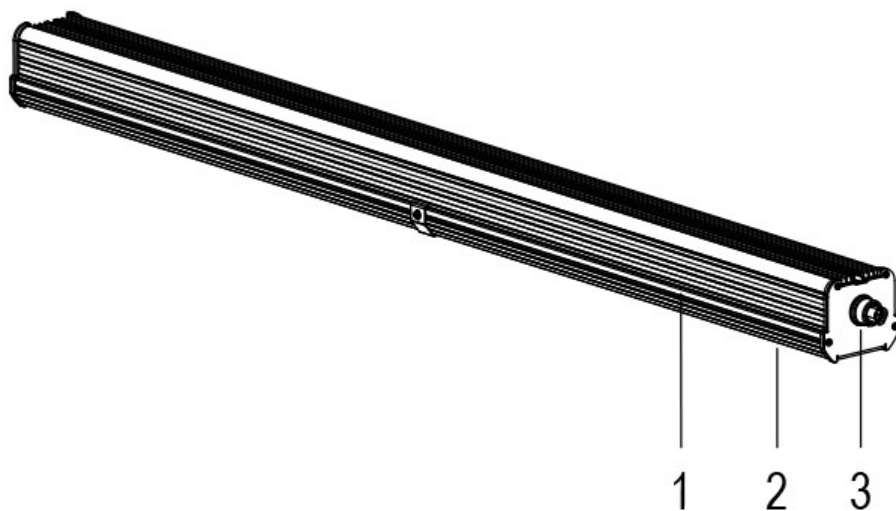

# GILBERT 1000 VT 68/80W ROSSO IP54

Cod. 9613350215

## MODULO LED CON VETRO E CONNETTORE

Apparecchio industriale per applicazioni zootecniche a cromia specializzata, con LED ad alta potenza, per interno ed esterno, in ambienti protetti da agenti atmosferici, con schermo in vetro. Il corpo in alluminio anodizzato favorisce la massima efficienza del raffreddamento, essenziale per la lunga durata dei LED.

### Dati tecnici:

Alimentazione	220-240 V AC
Assorbimento	0.23/0.28 @230Vac
Potenza massima	68/80 W
Cos phi	>0.95
Classe d'isolamento	I
Connessione	CONNETTORE
Apertura fascio	115°
Numero led	192
Temperatura colore CCT	ROSSO
Flusso rosso	1786 lumen
Resa cromatica	CRI>80
Corpo	ALLUMINIO ANODIZZATO
Peso	3 kg
Grado di protezione IP	54
Posizione di funzionamento	SOSPENSIONE
Sistema di raffreddamento	CONVEZIONE NATURALE
Limiti temperatura ambiente	-20°C/+40°C
Marche	CE