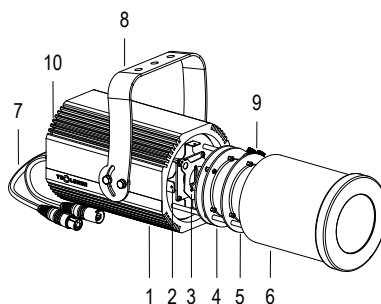

Cod.	Colore	Colore LED	Flusso Sorgente	Apertura Fascio	€
FARO CON 1m di CAVO					
0914086604	GRIGIO	RGBW	2600 lumen	22°/34°	-
0913086694	NERO	RGBW	2600 lumen	22°/34°	-

HD RGBW DMX IP65

FORTE150 PROFILE

OTTICA 22° / 34°

100-240 V AC 50/60Hz 58 W

CL I IP 65 DMX 512

4.9 Kg

Sagomatore maneggevole e orientabile dalle dimensioni compatte con regolazione manuale dello zoom e del focus, con ottiche ad alta definizione, sorgente a 1 COB RGBW, controllato con cavi DMX 512. Completo di porta gobo.

Disegno tecnico

Dati fotometrici

Allo zoom minimo

Dist. m	5	10	15	20	25	30
Lux	636	159	71	40	25	18
Diam. m	1,8	3,6	5,5	7,3	9,1	10,9

Allo zoom massimo

Dist. m	5	10	15	20	25	30
Lux	247	62	27	15	10	7
Diam. m	3,2	6,3	9,5	12,6	15,8	18,9