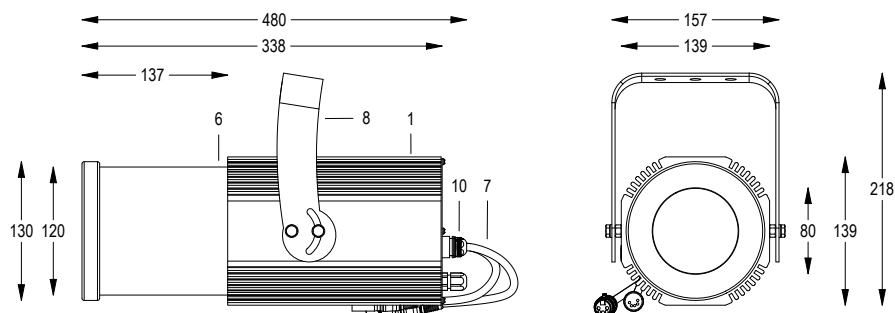

100-240 V AC 50/60Hz 58 W

CL I IP 65 DMX 512

4.9 Kg

Sagomatore maneggevole e orientabile dalle dimensioni compatte con regolazione manuale dello zoom e del focus, con ottiche ad alta definizione, sorgente a 1 COB RGBW, controllato con cavi DMX 512. Completo di porta gobo.

Disegno tecnico

Dati fotometrici

Allo zoom minimo

Dist. m	5	10	15	20	25	30
Lux	636	159	71	40	25	18
Diam. m	1,8	3,6	5,5	7,3	9,1	10,9

Allo zoom massimo

Dist. m	5	10	15	20	25	30
Lux	247	62	27	15	10	7
Diam. m	3,2	6,3	9,5	12,6	15,8	18,9