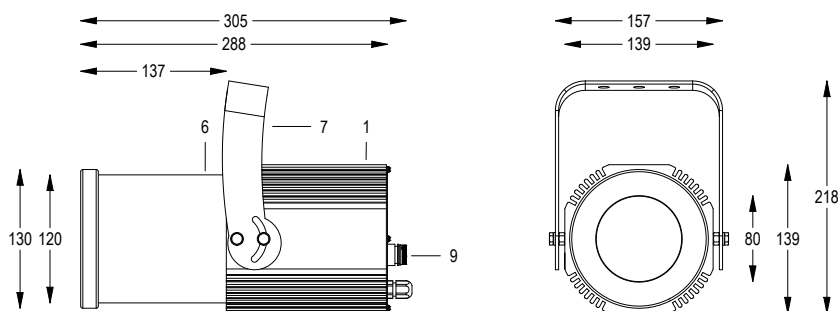

HD DALI IP65  
**FORTE150**  
**PROFILE**

OTTICA 20° / 40°

100-240 V AC 50/60Hz 58 W

CL I IP 65 4.9 Kg

Sagomatore maneggevole e orientabile dalle dimensioni compatte con regolazione manuale dello zoom e del focus, con ottiche ad alta definizione, sorgente a 1 COB ad altissima resa luminosa, controllato con segnale DALI. Vernice resistente alla nebbia salina. Valvola anti condensa. Completo di porta gobo.

- 1 PRESSOFUSIONE IN ALLUMINIO
- 2 GHIGLIOTTINE
- 3 PORTA GOBO
- 4 LENTI ZOOM
- 5 LENTE FOCUS
- 6 COPERTURA IP65
- 7 STAFFA ORIENTABILE
- 8 SERRAGGIO ZOOM E FOCUS
- 9 VALVOLA ANTICONDENSA

Disegno tecnico

Dati fotometrici

Allo zoom minimo

Dist. m	5	10	15	20	25	30
Lux	2440	610	271	153	98	68
Diam. m	1,8	3,5	5,3	7,0	8,8	10,6

Allo zoom massimo

Dist. m	6	8	10	12	14	16
Lux	648	364	233	162	119	91
Diam. m	4,4	5,8	7,3	8,7	10,2	11,6

Optica 20°/40°