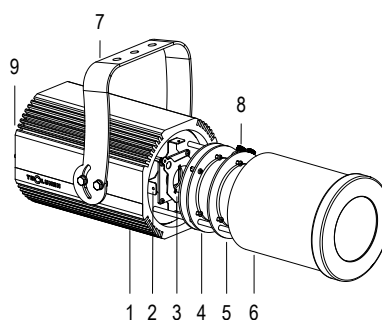

Cod.	Colore	Colore LED	Flusso Sorgente	Apertura Fascio	€
<b>FARO CON 1m di CAVO</b>					
0913087104	GRIGIO	5600K	5952 lumen	20°/40°	-
0913087190	GRIGIO	3000K	5559 lumen	20°/40°	-
0912087105	NERO	5600K	5952 lumen	20°/40°	-
0913087105	NERO	3000K	5559 lumen	20°/40°	-

HD DALI IP65  
**FORTE150**  
**PROFILE**

OTTICA 20° / 40°

100-240 V AC 50/60Hz 58 W

CL I IP 65 4.9 Kg

Sagomatore maneggevole e orientabile dalle dimensioni compatte con regolazione manuale dello zoom e del focus, con ottiche ad alta definizione, sorgente a 1 COB ad altissima resa luminosa, controllato con segnale DALI. Vernice resistente alla nebbia salina. Valvola anti condensa. Completo di porta gobo.

- 1 PRESSOFUSIONE IN ALLUMINIO
- 2 GHIGLIOTTINE
- 3 PORTA GOBO
- 4 LENTI ZOOM
- 5 LENTE FOCUS
- 6 COPERTURA IP65
- 7 STAFFA ORIENTABILE
- 8 SERRAGGIO ZOOM E FOCUS
- 9 VALVOLA ANTICONDENSA

Disegno tecnico

Optica 20°/40°