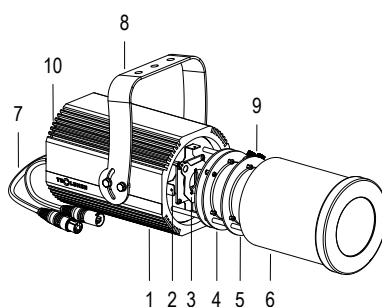

HD DMX IP65

FORTE150 PROFILE

OTTICA 20° / 40°

100-240 V AC 50/60Hz 58 W

CL I IP 65 DMX 512

4.9 Kg

Sagomatore maneggevole e orientabile dalle dimensioni compatte con regolazione manuale dello zoom e del focus, con ottiche ad alta definizione, sorgente a 1 COB ad altissima resa luminosa, controllato con cavi DMX 512. Vernice resistente alla nebbia salina. Valvola anti condensa. Completo di porta gobo.

- 1 PRESSOFUSIONE IN ALLUMINIO
- 2 GHIGLIOTTINE
- 3 PORTA GOBO
- 4 LENTI ZOOM
- 5 LENTE FOCUS
- 6 COPERTURA IP65
- 7 CAVI DMX + CONNETTORI
- 8 STAFFA ORIENTABILE
- 9 SERRAGGIO ZOOM E FOCUS
- 10 VALVOLA ANTICONDENSA

Disegno tecnico

Dati fotometrici

Allo zoom minimo

Dist. m	5	10	15	20	25	30
Lux	2440	610	271	153	98	68
Diam. m	1,8	3,5	5,3	7,0	8,8	10,6

Allo zoom massimo

Dist. m	6	8	10	12	14	16
Lux	648	364	233	162	119	91
Diam. m	4,4	5,8	7,3	8,7	10,2	11,6