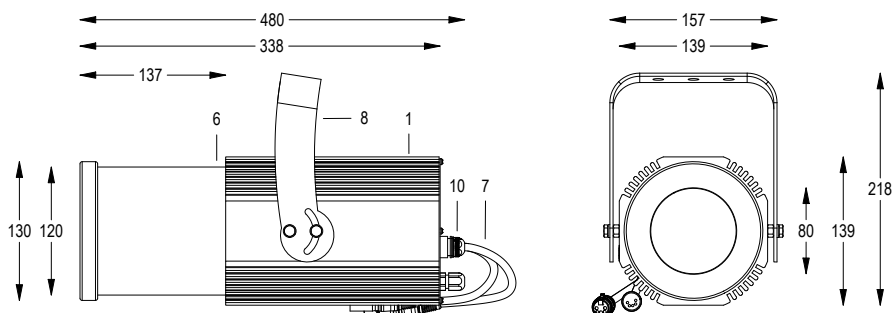

HD DMX IP65

FORTE150 PROFILE

OTTICA 20° / 40°

100-240 V AC 50/60Hz 58 W

CL I IP 65 DMX 512

4.9 Kg

Sagomatore maneggevole e orientabile dalle dimensioni compatte con regolazione manuale dello zoom e del focus, con ottiche ad alta definizione, sorgente a 1 COB ad altissima resa luminosa, controllato con cavi DMX 512. Vernice resistente alla nebbia salina. Valvola anti condensa. Completo di porta gobo.

- 1 PRESSOFUSIONE IN ALLUMINIO
- 2 GHIGLIOTTINE
- 3 PORTA GOBO
- 4 LENTI ZOOM
- 5 LENTE FOCUS
- 6 COPERTURA IP65
- 7 CAVI DMX + CONNETTORI
- 8 STAFFA ORIENTABILE
- 9 SERRAGGIO ZOOM E FOCUS
- 10 VALVOLA ANTICONDENSA

Disegno tecnico

Dati fotometrici

Allo zoom minimo

Dist. m	5	10	15	20	25	30
Lux	2440	610	271	153	98	68
Diam. m	1,8	3,5	5,3	7,0	8,8	10,6

Allo zoom massimo

Dist. m	6	8	10	12	14	16
Lux	648	364	233	162	119	91
Diam. m	4,4	5,8	7,3	8,7	10,2	11,6