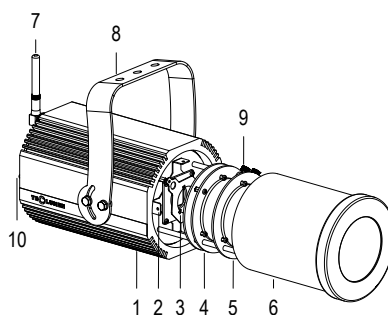

HD DMX WL IP65

FORTE150 PROFILE

OTTICA 20° / 40°

100-240 V AC 50/60Hz 58 W

CL I IP 65 WIRELESS DMX

4.9 Kg

Sagomatore maneggevole e orientabile dalle dimensioni compatte con regolazione manuale dello zoom e del focus, con ottiche ad alta definizione, sorgente a 1 COB ad altissima resa luminosa, controllato con segnale DMX 512 wireless. Vernice resistente alla nebbia salina. Valvola anti condensa. Completo di porta gobo.

Disegno tecnico

Dati fotometrici

Allo zoom minimo

Dist. m	5	10	15	20	25	30
Lux	2440	610	271	153	98	68
Diam. m	1,8	3,5	5,3	7,0	8,8	10,6

Allo zoom massimo

Dist. m	6	8	10	12	14	16
Lux	648	364	233	162	119	91
Diam. m	4,4	5,8	7,3	8,7	10,2	11,6