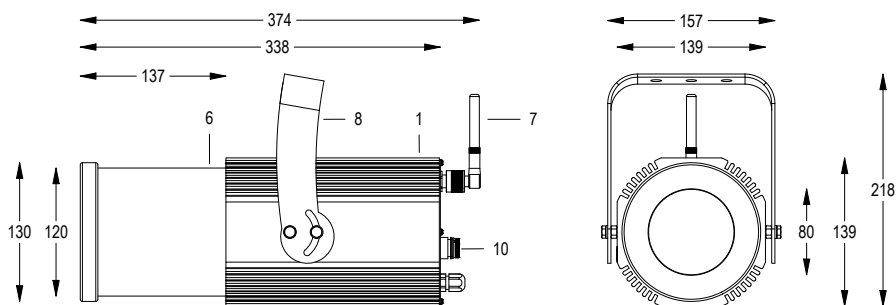

HD DMX WL IP65

FORTE150 PROFILE

OTTICA 20° / 40°

100-240 V AC 50/60Hz 58 W

CL I IP 65 WIRELESS DMX

4.9 Kg

Sagomatore maneggevole e orientabile dalle dimensioni compatte con regolazione manuale dello zoom e del focus, con ottiche ad alta definizione, sorgente a 1 COB ad altissima resa luminosa, controllato con segnale DMX 512 wireless. Vernice resistente alla nebbia salina. Valvola anti condensa. Completo di porta gobo.

Disegno tecnico

Dati fotometrici

Allo zoom minimo

Dist. m	5	10	15	20	25	30
Lux	2440	610	271	153	98	68
Diam. m	1,8	3,5	5,3	7,0	8,8	10,6

Allo zoom massimo

Dist. m	6	8	10	12	14	16
Lux	648	364	233	162	119	91
Diam. m	4,4	5,8	7,3	8,7	10,2	11,6