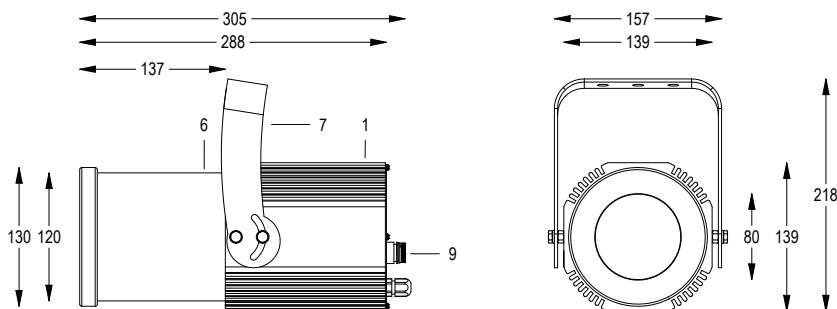

## FORTE150 PROFILE

OTTICA 16° / 30°

100-240 V AC 50/60Hz 58 W

CL I IP 65 5.6 Kg

Sagomatore maneggevole e orientabile dalle dimensioni compatte con regolazione manuale dello zoom e del focus, con ottiche ad alta definizione, sorgente a 1 COB ad altissima resa luminosa, controllato con segnale DALI. Vernice resistente alla nebbia salina. Valvola anti condensa. Completo di porta gobo.

### Disegno tecnico

### Dati fotometrici

Allo zoom minimo

Dist. m	5	10	15	20	25	30
Lux	4360	1090	484	273	174	121
Diam. m	1,4	2,8	4,2	5,6	7,1	8,5

Allo zoom massimo

Dist. m	5	10	15	20	25	30
Lux	2747	687	305	172	110	76
Diam. m	2,7	5,4	8,0	10,7	13,4	16,1