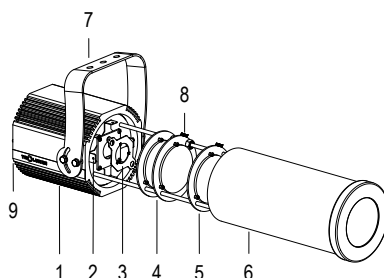

## FORTE150 PROFILE

OTTICA 16° / 30°

100-240 V AC 50/60Hz 58 W

CL I IP 65 5.6 Kg

Sagomatore maneggevole e orientabile dalle dimensioni compatte con regolazione manuale dello zoom e del focus, con ottiche ad alta definizione, sorgente a 1 COB ad altissima resa luminosa, controllato con segnale DALI. Vernice resistente alla nebbia salina. Valvola anti condensa. Completo di porta gobo.