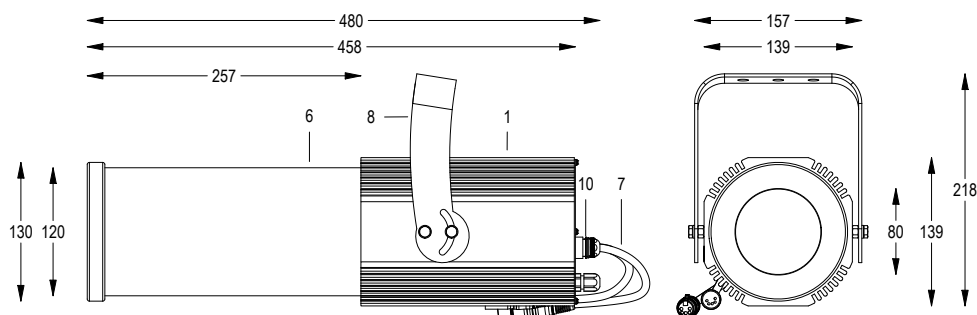

HD DMX IP65

FORTE150 PROFILE

OTTICA 16° / 30°

100-240 V AC 50/60Hz 58 W

CL I IP 65 DMX 512

5.6 Kg

Sagomatore maneggevole e orientabile dalle dimensioni compatte con regolazione manuale dello zoom e del focus, con ottiche ad alta definizione, sorgente a 1 COB ad altissima resa luminosa, controllato con cavi DMX 512. Vernice resistente alla nebbia salina. Valvola anti condensa. Completo di porta gobo.

Disegno tecnico

Dati fotometrici

Allo zoom minimo

Dist. m	5	10	15	20	25	30
Lux	4360	1090	484	273	174	121
Diam. m	1,4	2,8	4,2	5,6	7,1	8,5

Allo zoom massimo

Dist. m	5	10	15	20	25	30
Lux	2747	687	305	172	110	76
Diam. m	2,7	5,4	8,0	10,7	13,4	16,1