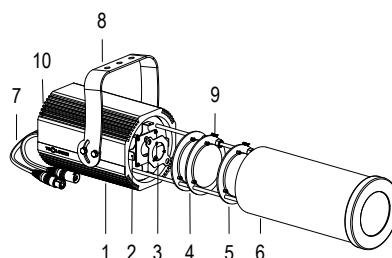

HD DMX IP65

FORTE150 PROFILE

OTTICA 16° / 30°

100-240 V AC 50/60Hz 58 W

CL I IP 65 DMX 512

5.6 Kg

Sagomatore maneggevole e orientabile dalle dimensioni compatte con regolazione manuale dello zoom e del focus, con ottiche ad alta definizione, sorgente a 1 COB ad altissima resa luminosa, controllato con cavi DMX 512. Vernice resistente alla nebbia salina. Valvola anti condensa. Completo di porta gobo.

- 1 PRESSOFUSIONE IN ALLUMINIO
- 2 GHIGLIOTTINE
- 3 PORTA GOBO
- 4 LENTI ZOOM
- 5 LENTE FOCUS
- 6 COPERTURA IP65
- 7 CAVI DMX + CONNETTORI
- 8 STAFFA ORIENTABILE
- 9 SERRAGGIO ZOOM E FOCUS
- 10 VALVOLA ANTICONDENSA

Disegno tecnico

Dati fotometrici

Allo zoom minimo

Dist. m	5	10	15	20	25	30
Lux	4360	1090	484	273	174	121
Diam. m	1,4	2,8	4,2	5,6	7,1	8,5

Allo zoom massimo

Dist. m	5	10	15	20	25	30
Lux	2747	687	305	172	110	76
Diam. m	2,7	5,4	8,0	10,7	13,4	16,1