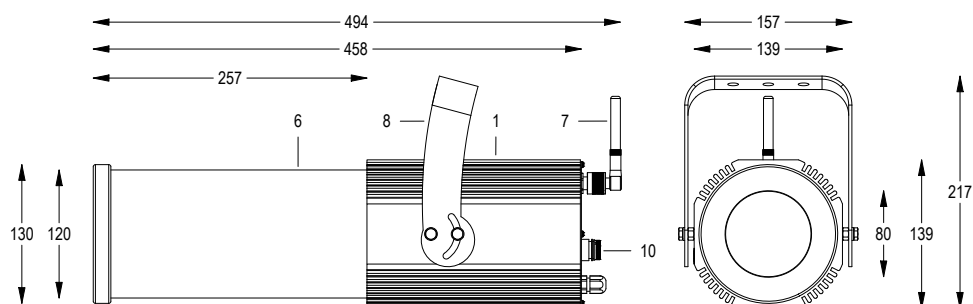

HD DMX WL IP65

FORTE150 PROFILE

OTTICA 16° / 30°

100-240 V AC 50/60Hz 58 W

CL I IP 65 WIRELESS DMX

5.6 Kg

Sagomatore maneggevole e orientabile dalle dimensioni compatte con regolazione manuale dello zoom e del focus, con ottiche ad alta definizione, sorgente a 1 COB ad altissima resa luminosa, controllato con segnale DMX 512 wireless. Vernice resistente alla nebbia salina. Valvola anti condensa. Completo di porta gobo.

Disegno tecnico

Dati fotometrici

Allo zoom minimo

Dist. m	5	10	15	20	25	30
Lux	4360	1090	484	273	174	121
Diam. m	1,4	2,8	4,2	5,6	7,1	8,5

Allo zoom massimo

Dist. m	5	10	15	20	25	30
Lux	2747	687	305	172	110	76
Diam. m	2,7	5,4	8,0	10,7	13,4	16,1