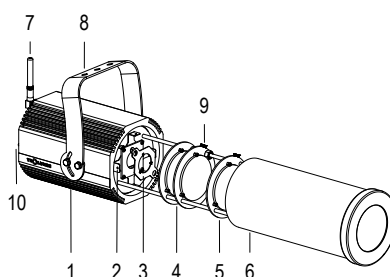

HD DMX WL IP65

FORTE150 PROFILE

OTTICA 16° / 30°

100-240 V AC 50/60Hz 58 W

CL I IP 65 WIRELESS DMX

5.6 Kg

Sagomatore maneggevole e orientabile dalle dimensioni compatte con regolazione manuale dello zoom e del focus, con ottiche ad alta definizione, sorgente a 1 COB ad altissima resa luminosa, controllato con segnale DMX 512 wireless. Vernice resistente alla nebbia salina. Valvola anti condensa. Completo di porta gobo.

Disegno tecnico

Dati fotometrici

Allo zoom minimo

Dist. m	5	10	15	20	25	30
Lux	4360	1090	484	273	174	121
Diam. m	1,4	2,8	4,2	5,6	7,1	8,5

Allo zoom massimo

Dist. m	5	10	15	20	25	30
Lux	2747	687	305	172	110	76
Diam. m	2,7	5,4	8,0	10,7	13,4	16,1