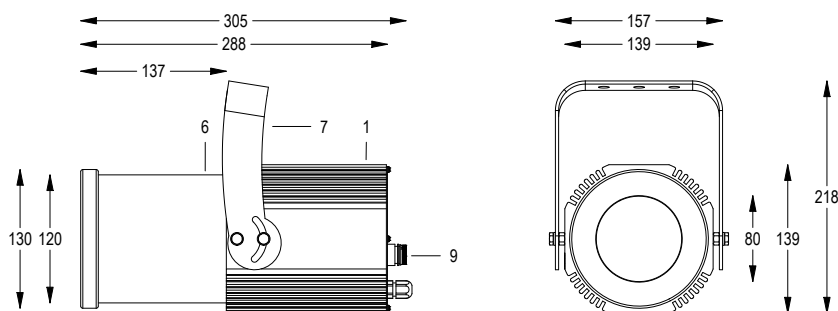

## FORTE150 PROFILE

OTTICA 10° / 15°

100-240 V AC 50/60Hz 58 W

CL I IP 65 5.6 Kg

Sagomatore maneggevole e orientabile dalle dimensioni compatte con regolazione manuale dello zoom e del focus, con ottiche ad alta definizione, sorgente a 1 COB ad altissima resa luminosa, controllato con segnale DALI. Vernice resistente alla nebbia salina. Valvola anti condensa. Completo di porta gobo.

### Disegno tecnico

### Dati fotometrici

Allo zoom minimo

Dist. m	5	10	15	20	25	30
Lux	5242	1311	582	328	210	146
Diam. m	0,9	1,7	2,6	3,5	4,4	5,2

Allo zoom massimo

Dist. m	5	10	15	20	25	30
Lux	3766	942	418	235	151	105
Diam. m	1,3	2,6	4,0	5,3	6,6	7,9