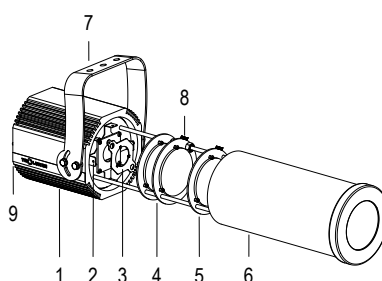

## FORTE150 PROFILE

OTTICA 10° / 15°

100-240 V AC 50/60Hz 58 W

CL I IP 65 5.6 Kg

Sagomatore maneggevole e orientabile dalle dimensioni compatte con regolazione manuale dello zoom e del focus, con ottiche ad alta definizione, sorgente a 1 COB ad altissima resa luminosa, controllato con segnale DALI. Vernice resistente alla nebbia salina. Valvola anti condensa. Completo di porta gobo.

### Dati fotometrici

Allo zoom minimo

Dist. m	5	10	15	20	25	30
Lux	5242	1311	582	328	210	146
Diam. m	0,9	1,7	2,6	3,5	4,4	5,2

Allo zoom massimo

Dist. m	5	10	15	20	25	30
Lux	3766	942	418	235	151	105
Diam. m	1,3	2,6	4,0	5,3	6,6	7,9