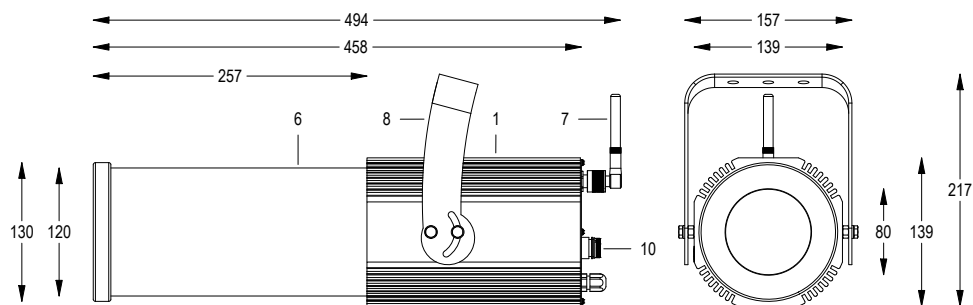

HD DMX WL IP65

FORTE150 PROFILE

OTTICA 10° / 15°

100-240 V AC 50/60Hz 58 W

CL I IP 65 WIRELESS DMX

5.6 Kg

Sagomatore maneggevole e orientabile dalle dimensioni compatte con regolazione manuale dello zoom e del focus, con ottiche ad alta definizione, sorgente a 1 COB ad altissima resa luminosa, controllato con segnale DMX 512 wireless. Vernice resistente alla nebbia salina. Valvola anti condensa. Completo di porta gobo.

Disegno tecnico

Dati fotometrici

Allo zoom minimo

Dist. m	5	10	15	20	25	30
Lux	5242	1311	582	328	210	146
Diam. m	0,9	1,7	2,6	3,5	4,4	5,2

Allo zoom massimo

Dist. m	5	10	15	20	25	30
Lux	3766	942	418	235	151	105
Diam. m	1,3	2,6	4,0	5,3	6,6	7,9