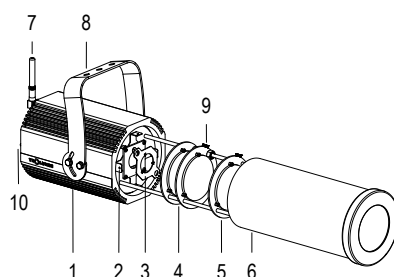

HD DMX WL IP65

FORTE150 PROFILE

OTTICA 10° / 15°

100-240 V AC 50/60Hz 58 W

CL I IP 65 WIRELESS DMX

5.6 Kg

Sagomatore maneggevole e orientabile dalle dimensioni compatte con regolazione manuale dello zoom e del focus, con ottiche ad alta definizione, sorgente a 1 COB ad altissima resa luminosa, controllato con segnale DMX 512 wireless. Vernice resistente alla nebbia salina. Valvola anti condensa. Completo di porta gobo.

Disegno tecnico

Dati fotometrici

Allo zoom minimo

Dist. m	5	10	15	20	25	30
Lux	5242	1311	582	328	210	146
Diam. m	0,9	1,7	2,6	3,5	4,4	5,2

Allo zoom massimo

Dist. m	5	10	15	20	25	30
Lux	3766	942	418	235	151	105
Diam. m	1,3	2,6	4,0	5,3	6,6	7,9