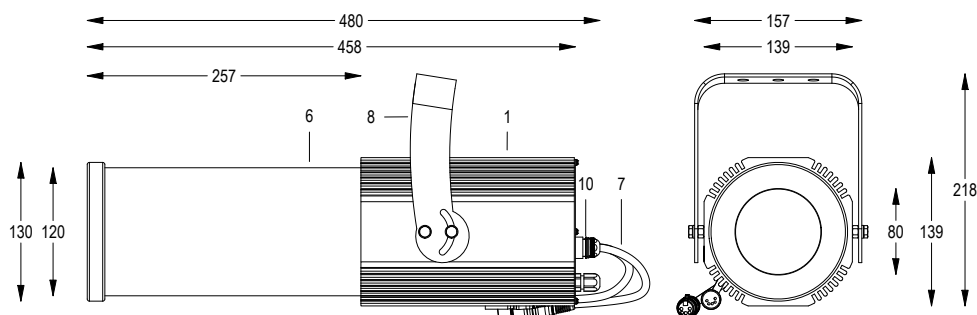

100-240 V AC 50/60Hz 58 W

CL I IP 65 DMX 512

5.6 Kg

Sagomatore maneggevole e orientabile dalle dimensioni compatte con regolazione manuale dello zoom e del focus, con ottiche ad alta definizione, sorgente a 1 COB RGBW, controllato con cavi DMX 512. Completo di porta gobo.

Disegno tecnico

Dati fotometrici

Allo zoom minimo

Dist. m	5	10	15	20	25	30
Lux	2090	523	232	131	84	58
Diam. m	1,0	2,0	3,0	4,0	5,0	6,0

Allo zoom massimo

Dist. m	5	10	15	20	25	30
Lux	1260	315	140	79	50	35
Diam. m	1,5	2,9	4,4	5,8	7,3	8,7