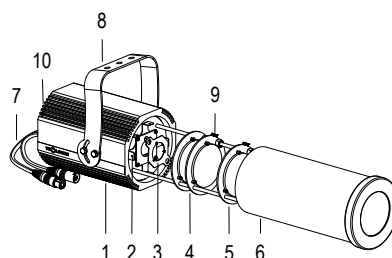

Cod.	Colore	Colore LED	Flusso Sorgente	Apertura Fascio	€
FARO CON 1m di CAVO					
0912056694	GRIGIO	RGBW	2600 lumen	12°/16°	-
0913056694	NERO	RGBW	2600 lumen	12°/16°	-

HD RGBW DMX IP65

FORTE150 PROFILE

OTTICA 12° / 16°

100-240 V AC 50/60Hz 58 W

CL I IP 65 DMX 512

5.6 Kg

Sagomatore maneggevole e orientabile dalle dimensioni compatte con regolazione manuale dello zoom e del focus, con ottiche ad alta definizione, sorgente a 1 COB RGBW, controllato con cavi DMX 512. Completo di porta gobo.

Disegno tecnico

Dati fotometrici

Allo zoom minimo

Dist. m	5	10	15	20	25	30
Lux	2090	523	232	131	84	58
Diam. m	1,0	2,0	3,0	4,0	5,0	6,0

Allo zoom massimo

Dist. m	5	10	15	20	25	30
Lux	1260	315	140	79	50	35
Diam. m	1,5	2,9	4,4	5,8	7,3	8,7