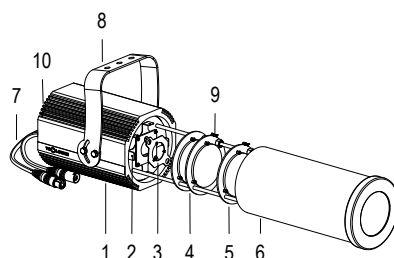

HD DMX IP65

FORTE150 PROFILE

OTTICA 10° / 15°

100-240 V AC 50/60Hz 58 W

CL I IP 65 DMX 512

5.6 Kg

Sagomatore maneggevole e orientabile dalle dimensioni compatte con regolazione manuale dello zoom e del focus, con ottiche ad alta definizione, sorgente a 1 COB ad altissima resa luminosa, controllato con cavi DMX 512. Vernice resistente alla nebbia salina. Valvola anti condensa. Completo di porta gobo.

Disegno tecnico

Dati fotometrici

Allo zoom minimo

Dist. m	5	10	15	20	25	30
Lux	5242	1311	582	328	210	146
Diam. m	0,9	1,7	2,6	3,5	4,4	5,2

Allo zoom massimo

Dist. m	5	10	15	20	25	30
Lux	3766	942	418	235	151	105
Diam. m	1,3	2,6	4,0	5,3	6,6	7,9