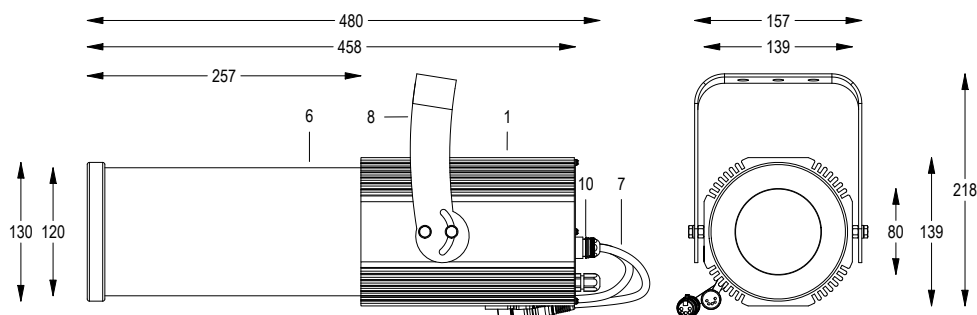

HD DMX IP65

FORTE150 PROFILE

OTTICA 10° / 15°

100-240 V AC 50/60Hz 58 W

CL I IP 65 DMX 512

5.6 Kg

Sagomatore maneggevole e orientabile dalle dimensioni compatte con regolazione manuale dello zoom e del focus, con ottiche ad alta definizione, sorgente a 1 COB ad altissima resa luminosa, controllato con cavi DMX 512. Vernice resistente alla nebbia salina. Valvola anti condensa. Completo di porta gobo.

Disegno tecnico

Dati fotometrici

Allo zoom minimo

Dist. m	5	10	15	20	25	30
Lux	5242	1311	582	328	210	146
Diam. m	0,9	1,7	2,6	3,5	4,4	5,2

Allo zoom massimo

Dist. m	5	10	15	20	25	30
Lux	3766	942	418	235	151	105
Diam. m	1,3	2,6	4,0	5,3	6,6	7,9