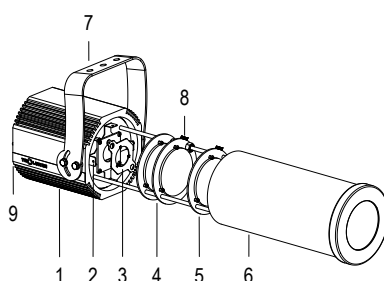

HD IP65

FORTE150 PROFILE

OTTICA 16° / 30°

100-240 V AC 50/60Hz 58 W

CL I IP 65 5.6 Kg

Sagomatore maneggevole e orientabile dalle dimensioni compatte con regolazione manuale dello zoom e del focus, con ottiche ad alta definizione, sorgente a 1 COB ad altissima resa luminosa. Vernice resistente alla nebbia salina. Valvola anti condensa. Completo di porta gobo.

- 1 PRESSOFUSIONE IN ALLUMINIO
- 2 GHIGLIOTTINE
- 3 PORTA GOBO
- 4 LENTI ZOOM
- 5 LENTE FOCUS
- 6 COPERTURA IP65
- 7 STAFFA ORIENTABILE
- 8 SERRAGGIO ZOOM E FOCUS
- 9 VALVOLA ANTICONDENSA

Disegno tecnico

Dati fotometrici

Allo zoom minimo

Dist. m	5	10	15	20	25	30
Lux	4360	1090	484	273	174	121
Diam. m	1,4	2,8	4,2	5,6	7,1	8,5

Allo zoom massimo

Dist. m	5	10	15	20	25	30
Lux	2747	687	305	172	110	76
Diam. m	2,7	5,4	8,0	10,7	13,4	16,1