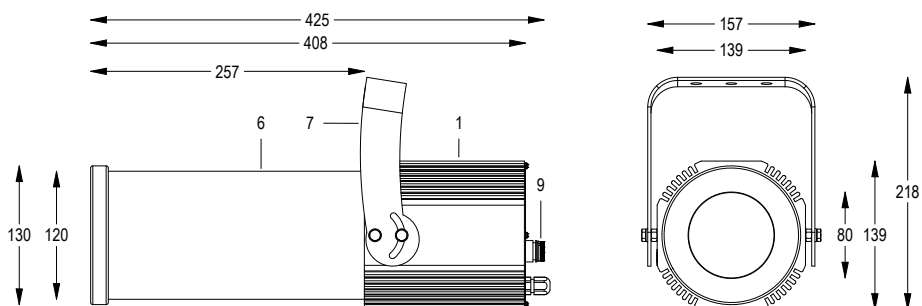

HD IP65

FORTE150 PROFILE

OTTICA 16° / 30°

100-240 V AC 50/60Hz 58 W

CL I IP 65 5.6 Kg

Sagomatore maneggevole e orientabile dalle dimensioni compatte con regolazione manuale dello zoom e del focus, con ottiche ad alta definizione, sorgente a 1 COB ad altissima resa luminosa. Vernice resistente alla nebbia salina. Valvola anti condensa. Completo di porta gobo.

- 1 PRESSOFUSIONE IN ALLUMINIO
- 2 GHIGLIOTTINE
- 3 PORTA GOBO
- 4 LENTI ZOOM
- 5 LENTE FOCUS
- 6 COPERTURA IP65
- 7 STAFFA ORIENTABILE
- 8 SERRAGGIO ZOOM E FOCUS
- 9 VALVOLA ANTICONDENSA

Disegno tecnico

Dati fotometrici

Allo zoom minimo

Dist. m	5	10	15	20	25	30
Lux	4360	1090	484	273	174	121
Diam. m	1,4	2,8	4,2	5,6	7,1	8,5

Allo zoom massimo

Dist. m	5	10	15	20	25	30
Lux	2747	687	305	172	110	76
Diam. m	2,7	5,4	8,0	10,7	13,4	16,1