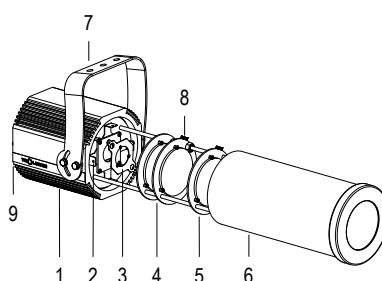

HD IP65

FORTE150 PROFILE

OTTICA 10° / 15°

100-240 V AC 50/60Hz 58 W

CL I IP 65 5.6 Kg

Sagomatore maneggevole e orientabile dalle dimensioni compatte con regolazione manuale dello zoom e del focus, con ottiche ad alta definizione, sorgente a 1 COB ad altissima resa luminosa. Vernice resistente alla nebbia salina. Valvola anti condensa. Completo di porta gobo.

- 1 PRESSOFUSIONE IN ALLUMINIO
- 2 GHIGLIOTTINE
- 3 PORTA GOBO
- 4 LENTI ZOOM
- 5 LENTE FOCUS
- 6 COPERTURA IP65
- 7 STAFFA ORIENTABILE
- 8 SERRAGGIO ZOOM E FOCUS
- 9 VALVOLA ANTICONDENSA

Disegno tecnico

Dati fotometrici

Allo zoom minimo

Dist. m	5	10	15	20	25	30
Lux	5242	1311	582	328	210	146
Diam. m	0,9	1,7	2,6	3,5	4,4	5,2

Allo zoom massimo

Dist. m	5	10	15	20	25	30
Lux	3766	942	418	235	151	105
Diam. m	1,3	2,6	4,0	5,3	6,6	7,9