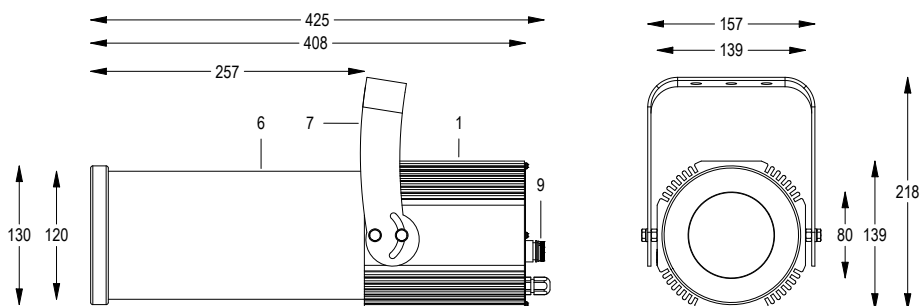

HD IP65

FORTE150 PROFILE

OTTICA 10° / 15°

100-240 V AC 50/60Hz 58 W

CL I IP 65 5.6 Kg

Sagomatore maneggevole e orientabile dalle dimensioni compatte con regolazione manuale dello zoom e del focus, con ottiche ad alta definizione, sorgente a 1 COB ad altissima resa luminosa. Vernice resistente alla nebbia salina. Valvola anti condensa. Completo di porta gobo.

- 1 PRESSOFUSIONE IN ALLUMINIO
- 2 GHIGLIOTTINE
- 3 PORTA GOBO
- 4 LENTI ZOOM
- 5 LENTE FOCUS
- 6 COPERTURA IP65
- 7 STAFFA ORIENTABILE
- 8 SERRAGGIO ZOOM E FOCUS
- 9 VALVOLA ANTICONDENSA

Disegno tecnico

Dati fotometrici

Allo zoom minimo

Dist. m	5	10	15	20	25	30
Lux	5242	1311	582	328	210	146
Diam. m	0,9	1,7	2,6	3,5	4,4	5,2

Allo zoom massimo

Dist. m	5	10	15	20	25	30
Lux	3766	942	418	235	151	105
Diam. m	1,3	2,6	4,0	5,3	6,6	7,9