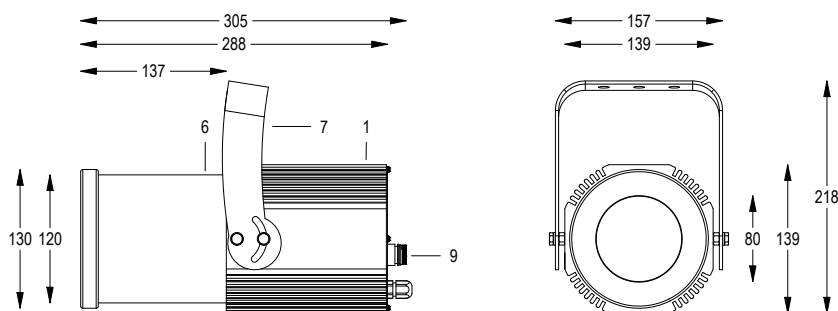

HD IP65
FORTE150
PROFILE

OTTICA 20° / 40°

100-240 V AC 50/60Hz 58 W

IP 65 5.6 Kg

Sagomatore maneggevole e orientabile dalle dimensioni compatte con regolazione manuale dello zoom e del focus, con ottiche ad alta definizione, sorgente a 1 COB ad altissima resa luminosa. Vernice resistente alla nebbia salina. Valvola anti condensa. Completo di porta gobo.

- 1 PRESSOFUSIONE IN ALLUMINIO
- 2 GHIGLIOTTINE
- 3 PORTA GOBO
- 4 LENTI ZOOM
- 5 LENTE FOCUS
- 6 COPERTURA IP65
- 7 STAFFA ORIENTABILE
- 8 SERRAGGIO ZOOM E FOCUS
- 9 VALVOLA ANTICONDENZA

Disegno tecnico

Dati fotometrici

Allo zoom minimo

Dist. m	5	10	15	20	25	30
Lux	2440	610	271	153	98	68
Diam. m	1,8	3,5	5,3	7,0	8,8	10,6

Allo zoom massimo

Dist. m	6	8	10	12	14	16
Lux	648	364	233	162	119	91
Diam. m	4,4	5,8	7,3	8,7	10,2	11,6