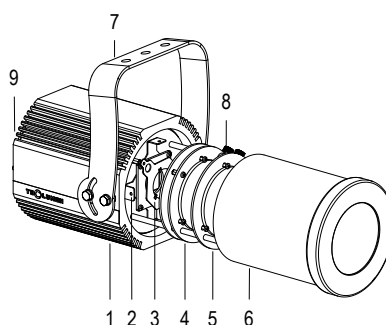

Cod.	Colore	Colore LED	Flusso Sorgente	Apertura Fascio	€
FARO CON 1m di CAVO					
0912062904	GRIGIO	5600K	5952 lumen	20°/40°	-
0912062990	GRIGIO	3000K	5559 lumen	20°/40°	-
0913063405	NERO	5600K	5952 lumen	20°/40°	-
0913063490	NERO	3000K	5559 lumen	20°/40°	-

HD IP65
FORTE150
PROFILE

OTTICA 20° / 40°

100-240 V AC 50/60Hz 58 W

IP 65 5.6 Kg

Sagomatore maneggevole e orientabile dalle dimensioni compatte con regolazione manuale dello zoom e del focus, con ottiche ad alta definizione, sorgente a 1 COB ad altissima resa luminosa. Vernice resistente alla nebbia salina. Valvola anti condensa. Completo di porta gobo.

Dati fotometrici

Allo zoom minimo

Dist. m	5	10	15	20	25	30
Lux	2440	610	271	153	98	68
Diam. m	1,8	3,5	5,3	7,0	8,8	10,6

Allo zoom massimo

Dist. m	6	8	10	12	14	16
Lux	648	364	233	162	119	91
Diam. m	4,4	5,8	7,3	8,7	10,2	11,6