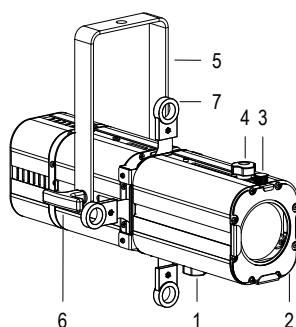

Cod.	Colore	Colore LED	Flusso Sorgente	Apertura Fascio	€
SPOT CON PORTAGELATINA, GHIGLIOTTINE e 1m di CAVO					
9812414102	BIANCO	5600K	7300 lumen	31°/46°	-
9812415202	BIANCO	3000K	6900 lumen	31°/46°	-
9812414104	GRIGIO	5600K	7300 lumen	31°/46°	-
9812415204	GRIGIO	3000K	7300 lumen	31°/46°	-
9812416505	NERO	5600K	7300 lumen	31°/46°	-
9812411205	NERO	3000K	6900 lumen	31°/46°	-

FIX
MINI PONY
PROFILE

OTTICA 31° / 46°

100-240 V AC 50/60Hz 55 W

CL I IP 20 2.8 Kg

Spot maneggevole e orientabile dalle dimensioni compatte con regolazione manuale dello zoom e del focus, sorgente a 1 COB ad alta potenza. Completo di telaio porta gelatina.

- 1 ZOOM REGOLABILE
- 2 TELAIO PORTA GELATINA
- 3 VOLANO FERMA TELAIO
- 4 FOCUS REGOLABILE
- 5 FORCELLA ORIENTABILE
- 6 FRIZIONE
- 7 GHIGLIOTTINE SAGOMATRICI

Disegno tecnico

Dati fotometrici

Allo zoom minimo