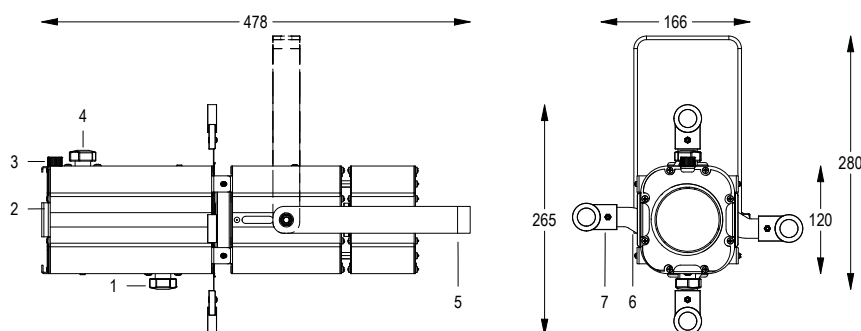

FIX
MINI PONY
PROFILE

OTTICA 31° / 46°

100-240 V AC 50/60Hz 55 W

CL I IP 20 2.8 Kg

Spot maneggevole e orientabile dalle dimensioni compatte con regolazione manuale dello zoom e del focus, sorgente a 1 COB ad alta potenza. Completo di telaio porta gelatina.

- 1 ZOOM REGOLABILE
- 2 TELAIO PORTA GELATINA
- 3 VOLANO FERMA TELAIO
- 4 FOCUS REGOLABILE
- 5 FORCELLA ORIENTABILE
- 6 FRIZIONE
- 7 GHIGLIOTTINE SAGOMATRICI

Disegno tecnico

Dati fotometrici

Allo zoom minimo

Dist. m	2	4	6	8	10	12
Lux	5075	1269	564	317	203	141
Diam. m	1,2	2,4	3,6	4,8	6,0	7,2

Allo zoom massimo

Dist. m	2	4	6	8	10	12
Lux	2705	676	301	169	108	75
Diam. m	1,8	3,5	5,3	7,1	8,9	10,6

Optica 31°/46°

Accessori