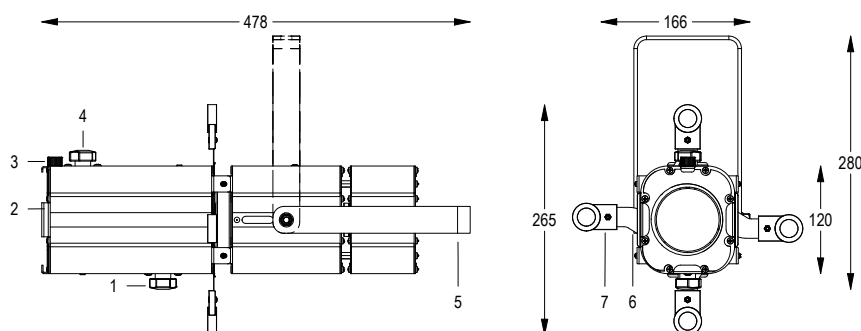

**DMX DALI**  
**MINI PONY PROFILE**

OTTICA 31° / 46°

100-240 V AC 50/60Hz 55 W

CL I IP 20 DMX 512 - DALI

2.8 Kg

Spot maneggevole e orientabile dalle dimensioni compatte con regolazione manuale dello zoom e del focus, sorgente a 1 COB ad alta potenza, controllato con segnali DMX 512 e DALI. Completo di telaio porta gelatina.

- 1 ZOOM REGOLABILE
- 2 TELAIO PORTA GELATINA
- 3 VOLANO FERMA TELAIO
- 4 FOCUS REGOLABILE
- 5 FORCELLA ORIENTABILE
- 6 FRIZIONE
- 7 GHIGLIOTTINE SAGOMATRICI

**Disegno tecnico**

**Dati fotometrici**

Allo zoom minimo

Dist. m	2	4	6	8	10	12
Lux	5075	1269	564	317	203	141
Diam. m	1,2	2,4	3,6	4,8	6,0	7,2

Allo zoom massimo

Dist. m	2	4	6	8	10	12
Lux	2705	676	301	169	108	75
Diam. m	1,8	3,5	5,3	7,1	8,9	10,6

Optica 31°/46°

**Accessori**