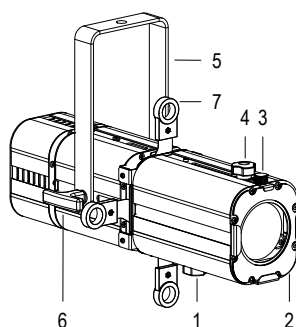

**DMX DALI**  
**MINI PONY PROFILE**

OTTICA 31° / 46°

100-240 V AC 50/60Hz 55 W

CL I IP 20 DMX 512 - DALI

2.8 Kg

Spot maneggevole e orientabile dalle dimensioni compatte con regolazione manuale dello zoom e del focus, sorgente a 1 COB ad alta potenza, controllato con segnali DMX 512 e DALI. Completo di telaio porta gelatina.

- 1 ZOOM REGOLABILE
- 2 TELAIO PORTA GELATINA
- 3 VOLANO FERMA TELAIO
- 4 FOCUS REGOLABILE
- 5 FORCELLA ORIENTABILE
- 6 FRIZIONE
- 7 GHIGLIOTTINE SAGOMATRICI

**Disegno tecnico**

**Dati fotometrici**

Allo zoom minimo

Dist. m	2	4	6	8	10	12
Lux	5075	1269	564	317	203	141
Diam. m	1,2	2,4	3,6	4,8	6,0	7,2

Allo zoom massimo

Dist. m	2	4	6	8	10	12
Lux	2705	676	301	169	108	75
Diam. m	1,8	3,5	5,3	7,1	8,9	10,6

Optica 31°/46°

**Accessori**