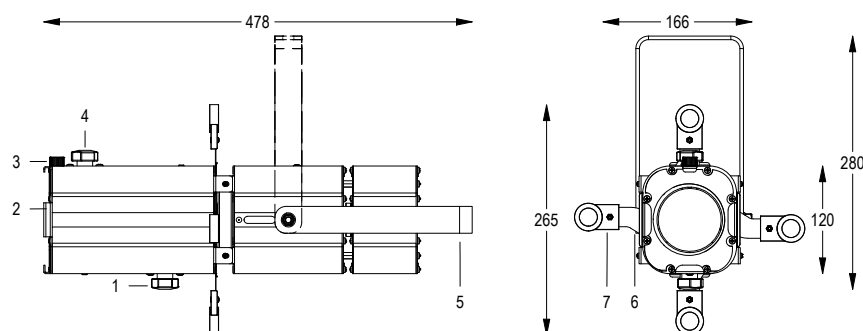

DMX DALI

MINI PONY PROFILE

OTTICA 20° / 38°

100-240 V AC 50/60Hz 55 W

CL I IP 20 DMX 512 - DALI

2.8 Kg

Sagomatore maneggevole dalle dimensioni compatte, con sorgente a LED da 50 W, controllato da segnale DMX (DALI a richiesta), regolazione manuale dello zoom e del focus, completo di telaio porta gelatina.

- 1 ZOOM REGOLABILE
- 2 TELAIO PORTA GELATINA
- 3 VOLANO FERMA TELAIO
- 4 FOCUS REGOLABILE
- 5 FORCELLA ORIENTABILE
- 6 FRIZIONE
- 7 GHIGLIOTTINE SAGOMATRICI

Disegno tecnico

Dati fotometrici

Allo zoom minimo

Dist. m	2	4	6	8	10	12
Lux	6500	1625	722	406	260	181
Diam. m	0,8	1,5	2,3	3,0	3,8	4,6

Allo zoom massimo

Dist. m	2	4	6	8	10	12
Lux	3975	994	442	248	159	110
Diam. m	1,4	2,9	4,3	5,8	7,2	8,6

Optica 20°/38°

Accessori