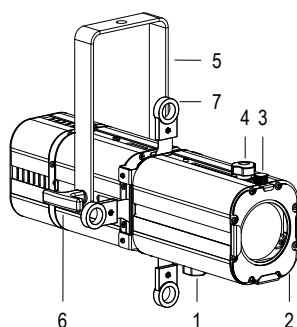

DMX DALI

MINI PONY PROFILE

OTTICA 20° / 38°

100-240 V AC 50/60Hz 55 W

CL I IP 20 DMX 512 - DALI

2.8 Kg

Sagomatore maneggevole dalle dimensioni compatte, con sorgente a LED da 50 W, controllato da segnale DMX (DALI a richiesta), regolazione manuale dello zoom e del focus, completo di telaio porta gelatina.

- 1 ZOOM REGOLABILE
- 2 TELAIO PORTA GELATINA
- 3 VOLANO FERMA TELAIO
- 4 FOCUS REGOLABILE
- 5 FORCELLA ORIENTABILE
- 6 FRIZIONE
- 7 GHIGLIOTTINE SAGOMATRICI

Disegno tecnico

Dati fotometrici

Allo zoom minimo

Dist. m	2	4	6	8	10	12
Lux	6500	1625	722	406	260	181
Diam. m	0,8	1,5	2,3	3,0	3,8	4,6

Allo zoom massimo

Dist. m	2	4	6	8	10	12
Lux	3975	994	442	248	159	110
Diam. m	1,4	2,9	4,3	5,8	7,2	8,6

Optica 20°/38°

Accessori