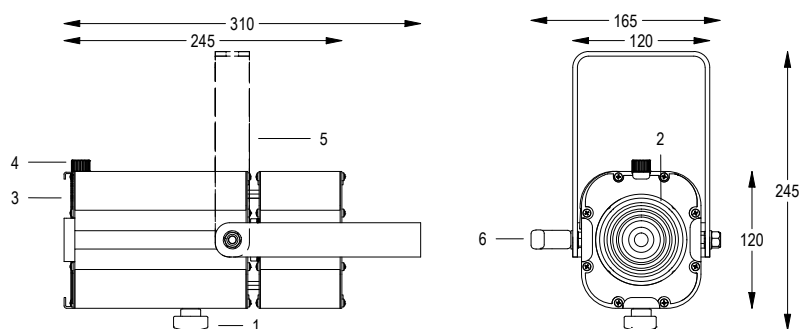

## MINI PONY F

LENTE FRESNEL

100-240 V AC 50/60Hz 55 W

CL I IP 20 1.9 Kg

Spot maneggevole e orientabile dalle dimensioni compatte con regolazione manuale dello zoom con lente Fresnel, sorgente a 1 COB ad alta potenza. Completo di telaio porta gelatina.

### Disegno tecnico

### Dati fotometrici

Allo zoom minimo

Dist. m	2	4	6	8	10	12
Lux	6019	1505	669	376	241	167
Diam. m	0,5	1,1	1,6	2,2	2,7	3,3

Allo zoom massimo

Dist. m	2	3	4	5	6	7
Lux	979	435	245	157	109	80
Diam. m	3,4	5,2	6,9	8,6	10,3	12,1