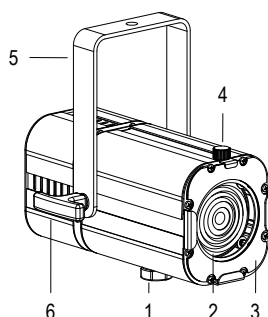

## MINI PONY F

LENTE FRESNEL

100-240 V AC 50/60Hz 55 W

CL I IP 20 1.9 Kg

Spot maneggevole e orientabile dalle dimensioni compatte con regolazione manuale dello zoom con lente Fresnel, sorgente a 1 COB ad alta potenza. Completo di telaio porta gelatina.