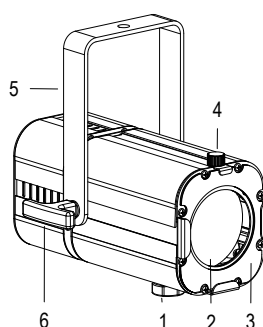

FIX

MINI PONY PC

LENTE PEBBLE CONVEX

100-240 V AC 50/60Hz 55 W

CL I IP 20 2.1 Kg

Spot maneggevole e orientabile dalle dimensioni compatte con regolazione manuale dello zoom con lente PC, sorgente a 1 COB ad alta potenza. Completo di telaio porta gelatina.

- 1 ZOOM REGOLABILE
- 2 LENTE PC
- 3 TELAIO PORTA GELATINA
- 4 VOLANO FERMA TELAIO
- 5 FORCELLA ORIENTABILE
- 6 FRIZIONE

Disegno tecnico

Dati fotometrici

Allo zoom minimo

Dist. m	2	4	6	8	10	12
Lux	6075	1519	675	380	243	169
Diam. m	0,4	0,8	1,1	1,5	1,9	2,3