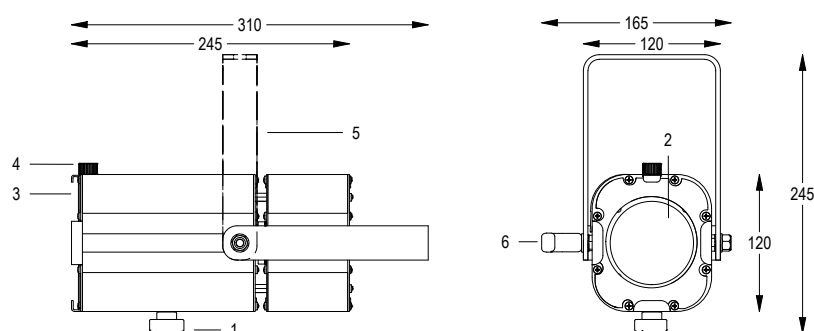

FIX

MINI PONY PC

LENTE PEBBLE CONVEX

100-240 V AC 50/60Hz 55 W

CL I IP 20 2.1 Kg

Spot maneggevole e orientabile dalle dimensioni compatte con regolazione manuale dello zoom con lente PC, sorgente a 1 COB ad alta potenza. Completo di telaio porta gelatina.

- 1 ZOOM REGOLABILE
- 2 LENTE PC
- 3 TELAIO PORTA GELATINA
- 4 VOLANO FERMA TELAIO
- 5 FORCELLA ORIENTABILE
- 6 FRIZIONE

Disegno tecnico

Dati fotometrici

Allo zoom minimo

Dist. m	2	4	6	8	10	12
Lux	6075	1519	675	380	243	169
Diam. m	0,4	0,8	1,1	1,5	1,9	2,3

Allo zoom massimo

Dist. m	2	3	4	5	6	7
Lux	905	402	226	145	101	74
Diam. m	3,8	5,7	7,6	9,5	11,4	13,3

Ottica 13°/102°

Accessori

PARALUCE 4 ALI NERO
Cod. 0100010005
€ -

PARALUCE 4 ALI GRIGIO
Cod. 0100010004
€ -