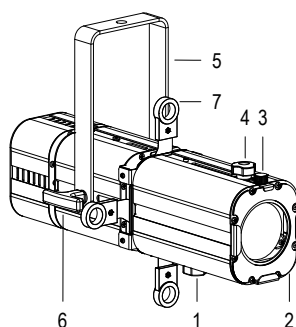

Cod.	Colore	Colore LED	Flusso Sorgente	Apertura Fascio	€
SPOT CON PORTAGELATINA e 1m di CAVO					
9812004102	BIANCO	5600K	7300 lumen	20°/38°	-
9812005202	BIANCO	3000K	6900 lumen	20°/38°	-
9812004104	GRIGIO	5600K	7300 lumen	20°/38°	-
9812005204	GRIGIO	3000K	6900 lumen	20°/38°	-
9812006505	NERO	5600K	7300 lumen	20°/38°	-
9812000005	NERO	3000K	6900 lumen	20°/38°	-

FIX
MINI PONY
PROFILE

OTTICA 20° / 38°

100-240 V AC 50/60Hz 55 W

CL I IP 20 2.8 Kg

Spot maneggevole e orientabile dalle dimensioni compatte con regolazione manuale dello zoom e del focus, sorgente a 1 COB ad alta potenza. Completo di telaio porta gelatina.

- 1 ZOOM REGOLABILE
- 2 TELAIO PORTA GELATINA
- 3 VOLANO FERMA TELAIO
- 4 FOCUS REGOLABILE
- 5 FORCELLA ORIENTABILE
- 6 FRIZIONE
- 7 GHIGLIOTTINE SAGOMATRICI

Disegno tecnico

Dati fotometrici

Allo zoom minimo