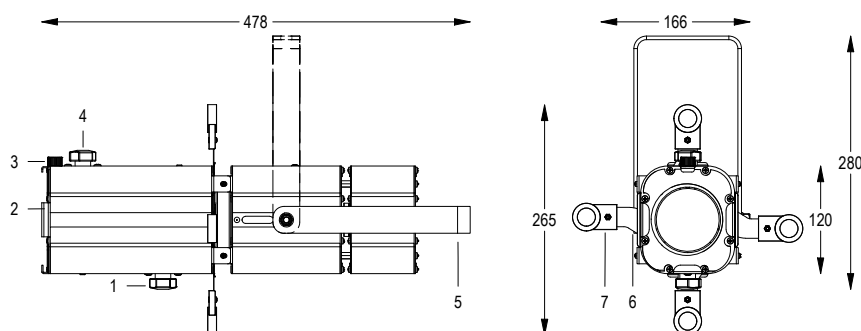

FIX
MINI PONY
PROFILE

OTTICA 20° / 38°

100-240 V AC 50/60Hz 55 W

CL I IP 20 2.8 Kg

Spot maneggevole e orientabile dalle dimensioni compatte con regolazione manuale dello zoom e del focus, sorgente a 1 COB ad alta potenza. Completo di telaio porta gelatina.

- 1 ZOOM REGOLABILE
- 2 TELAIO PORTA GELATINA
- 3 VOLANO FERMA TELAIO
- 4 FOCUS REGOLABILE
- 5 FORCELLA ORIENTABILE
- 6 FRIZIONE
- 7 GHIGLIOTTINE SAGOMATRICI

Disegno tecnico

Dati fotometrici

Allo zoom minimo

Dist. m	2	4	6	8	10	12
Lux	6500	1625	722	406	260	181
Diam. m	0,8	1,5	2,3	3,0	3,8	4,6

Allo zoom massimo

Dist. m	2	4	6	8	10	12
Lux	3975	994	442	248	159	110
Diam. m	1,4	2,9	4,3	5,8	7,2	8,6

Optica 20°/38°

Accessori