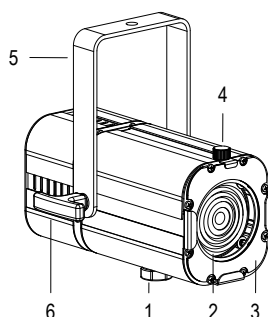

## MINI PONY F

LENTE FRESNEL

100-240 V AC 50/60Hz 55 W

CL I IP 20 DMX 512 - DALI

1.8 Kg

Spot maneggevole e orientabile dalle dimensioni compatte con regolazione manuale dello zoom con lente Fresnel, sorgente a 1 COB RGBW ad alta potenza, controllato con segnali DMX 512 e DALI. Completo di telaio porta gelatina.

- 1 ZOOM REGOLABILE
- 2 LENTE FRESNEL
- 3 TELAIO PORTA GELATINA
- 4 VOLANO FERMA TELAIO
- 5 FORCELLA ORIENTABILE
- 6 FRIZIONE