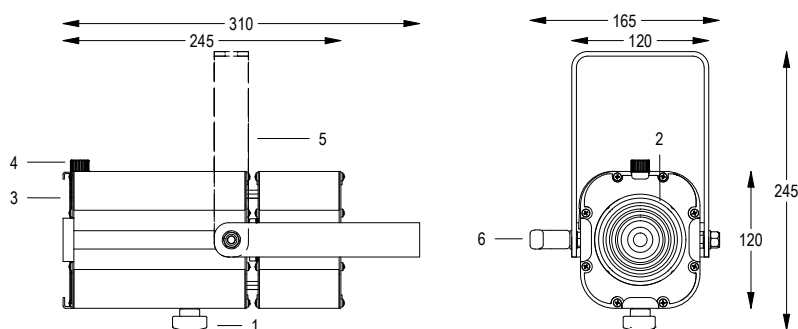

## MINI PONY F

LENTE FRESNEL

100-240 V AC 50/60Hz 55 W

CL I IP 20 DMX 512 - DALI

1.8 Kg

Spot maneggevole e orientabile dalle dimensioni compatte con regolazione manuale dello zoom con lente Fresnel, sorgente a 1 COB RGBW ad alta potenza, controllato con segnali DMX 512 e DALI. Completo di telaio porta gelatina.

### Disegno tecnico

### Dati fotometrici

Allo zoom minimo

Dist. m	2	4	6	8	10	12
Lux	6019	1505	669	376	241	167
Diam. m	0,5	1,1	1,6	2,2	2,7	3,3

Allo zoom massimo

Dist. m	2	3	4	5	6	7
Lux	979	435	245	157	109	80
Diam. m	3,4	5,2	6,9	8,6	10,3	12,1