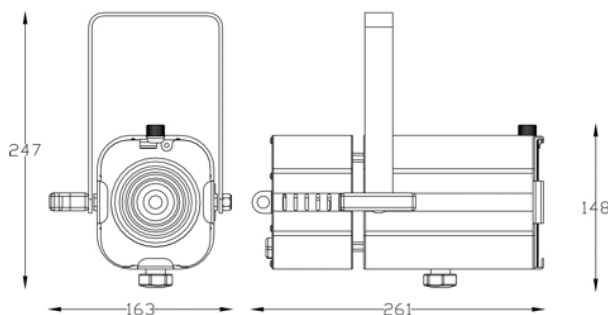

DATI OTTICI

Numero e tipo led	1 COB BRIDGELUX
Temperatura colore	5000 °K
Indice Resa Cromatica CRI min.	80
Ottica	13° - 88°

DATI MECCANICI

Verniciatura	NERO POLVERE EPOSSIDICA
Peso netto	1.7 Kg
Sistema di raffreddamento	VENTILAZIONE ASSISTITA TRAMITE CONTROLLO VELOCITA
Rumorosità max	0 - 16 db
Corpo	ESTRUSO IN ALLUMINIO-LAMIERA ACCIAIO
Grado di protezione	IP20

**PHOTOMETRIC DATA at minimum zoom - allo zoom minimo**

For 50% of maximum illumination - Fino al 50% dell'illuminamento max

Dist. m	2	3	4	5	6	7	8	9
Lux	6019	2675	1505	963	669	491	376	297
Diam. m	0,5	0,8	1,1	1,4	1,6	1,9	2,2	2,5

For 10% of maximum illumination - Fino al 10% dell'illuminamento max

Dist. m	2	3	4	5	6	7	8	9
Lux	6019	2675	1505	963	669	491	376	297
Diam. m	0,9	1,3	1,7	2,1	2,6	3,0	3,4	3,8

PHOTOMETRIC DATA at maximum zoom - allo zoom massimo