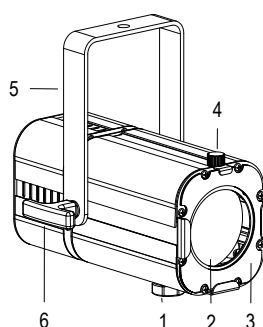

Cod.	Colore	Colore LED	Flusso Sorgente	Apertura Fascio	€
SPOT CON PORTAGELATINA e 1m di CAVO					
9801014102	BIANCO	5600K	7300 lumen	13°/102°	-
9801016602	BIANCO	3000K	6900 lumen	13°/102°	-
9801016504	GRIGIO	5600K	7300 lumen	13°/102°	-
9801015204	GRIGIO	3000K	6900 lumen	13°/102°	-
9801016505	NERO	5600K	7300 lumen	13°/102°	-
9801016605	NERO	3000K	6900 lumen	13°/102°	-

DMX DALI

MINI PONY PC

LENTE PEBBLE CONVEX

- 100-240 V AC 50/60Hz 55 W
- CL I IP 20 DMX 512 - DALI
- 2.1 Kg

Spot maneggevole e orientabile dalle dimensioni compatte con regolazione manuale dello zoom con lente PC, sorgente a 1 COB RGBW ad alta potenza, controllato con segnali DMX 512 e DALI. Completo di telaio porta gelatina.

- 1 ZOOM REGOLABILE
- 2 LENTE PC
- 3 TELAIO PORTA GELATINA
- 4 VOLANO FERMA TELAIO
- 5 FORCELLA ORIENTABILE
- 6 FRIZIONE

Disegno tecnico

Dati fotometrici

Allo zoom minimo

Dist. m	2	4	6	8	10	12
Lux	6075	1519	675	380	243	169
Diam. m	0,4	0,8	1,1	1,5	1,9	2,3

Allo zoom massimo

Dist. m	2	3	4	5	6	7
Lux	905	402	226	145	101	74
Diam. m	3,8	5,7	7,6	9,5	11,4	13,3

Ottica 13°/102°

Accessori