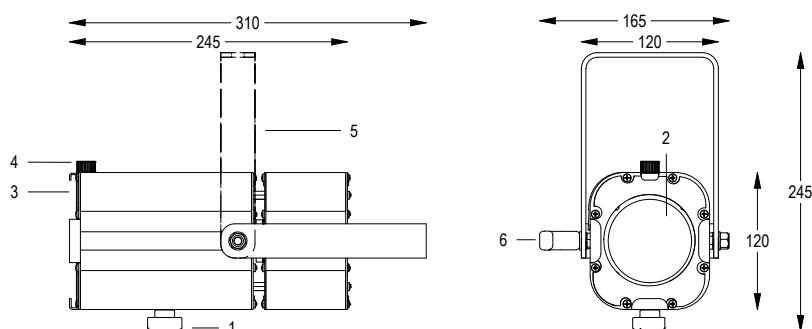

DMX DALI

MINI PONY PC

LENTE PEBBLE CONVEX

- 100-240 V AC 50/60Hz 55 W
- CL I IP 20 DMX 512 - DALI
- 2.1 Kg

Spot maneggevole e orientabile dalle dimensioni compatte con regolazione manuale dello zoom con lente PC, sorgente a 1 COB RGBW ad alta potenza, controllato con segnali DMX 512 e DALI. Completo di telaio porta gelatina.

- 1 ZOOM REGOLABILE
- 2 LENTE PC
- 3 TELAIO PORTA GELATINA
- 4 VOLANO FERMA TELAIO
- 5 FORCELLA ORIENTABILE
- 6 FRIZIONE

Disegno tecnico

Dati fotometrici

Allo zoom minimo

Dist. m	2	4	6	8	10	12
Lux	6075	1519	675	380	243	169
Diam. m	0,4	0,8	1,1	1,5	1,9	2,3

Allo zoom massimo

Dist. m	2	3	4	5	6	7
Lux	905	402	226	145	101	74
Diam. m	3,8	5,7	7,6	9,5	11,4	13,3

Ottica 13°/102°

Accessori