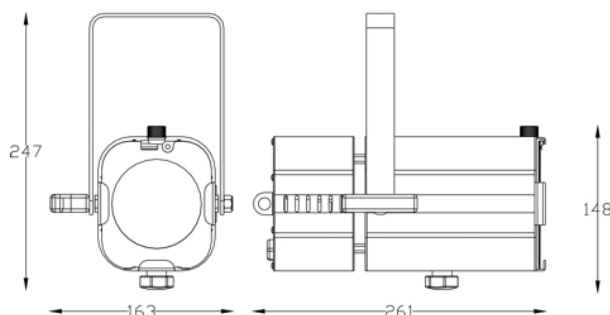

**DATI OTTICI**

Numero e tipo led	1 COB BRIDGELUX
Temperatura colore	5000 °K
Indice Resa Cromatica CRI min.	90
Ottica	12° - 95°

**DATI MECCANICI**

Verniciatura	NERO POLVERE EPOSSIDICA
Peso netto	1.7 Kg
Sistema di raffreddamento	VENTILAZIONE ASSISTITA TRAMITE CONTROLLO VELOCITA
Rumorosità max	0 - 16 db
Corpo	ESTRUSO IN ALLUMINIO-LAMIERA ACCIAIO
Grado di protezione	IP20

**PHOTOMETRIC DATA at minimum zoom - allo zoom minimo**

For 50% of maximum illumination - Fino al 50% dell'illuminamento max

Dist. m	2	3	4	5	6	7	8	9
Lux	6075	2700	1519	972	675	496	380	300
Diam. m	0,4	0,6	0,8	1,0	1,1	1,3	1,5	1,7

For 10% of maximum illumination - Fino al 10% dell'illuminamento max

Dist. m	2	3	4	5	6	7	8	9
Lux	6075	2700	1519	972	675	496	380	300
Diam. m	0,7	1,1	1,4	1,8	2,1	2,5	2,8	3,2

**PHOTOMETRIC DATA at maximum zoom - allo zoom massimo**