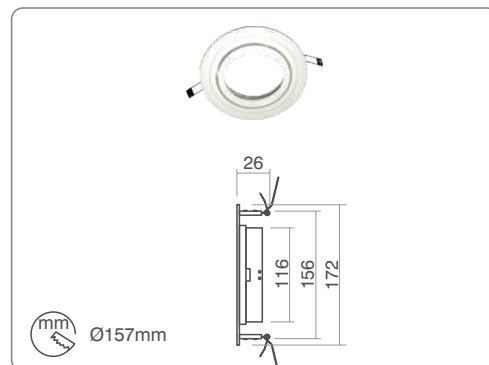

**KENIA 172**Scheda tecnica - *Data Sheet***CESTELLO****Caratteristiche/Features**

Corpo/Body:	Alluminio/Aluminium
Finitura/Finishing:	Verniciato/Painted
Ambiente d'installazione/Installation Placement:	Interno/Indoor
Tipologia d'installazione/Installation Type:	Incasso/Incasso
Grado IP/IP:	IP20
Marchi e garanzie/Mark and Warranty	
Marchio/Mark:	CE
Garanzia/Warranty:	2 anni/2 years
EN62471:	Gruppo di rischio fotobiologico (Rg1) Photobiological risk (Rg1)

**CODICE D'ACQUISTO/Order code**

cod. BASE	Finitura Finish
PLT111-
01	(Bianco/White)
02	(Nero/Black)
03	(Grigio/Gray)
04	(Nikel satinato/Satin nickel)
05	(Cromo/Chrome)

COMPATIBILE CON: *compatible with:*

Spotled 9x2W

Spotled 12x1W

Spotled 1x18W