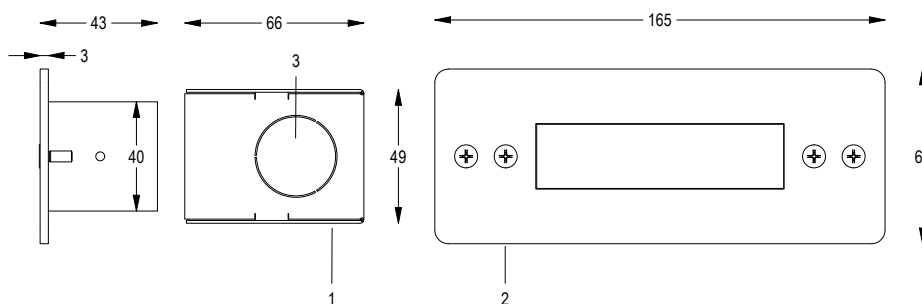

12 V AC 5 W / 6 VA CL III

IP 68 0.8 Kg

Proiettore a colore fisso da incasso dalle dimensioni ridotte a 3 LED ad alta potenza con diffusore frost. Con flangia in acciaio inox lucidata a specchio. Completo di cavo di alimentazione. Particolarmente indicato per l'illuminazione di dettagli interni o esterni. Non adatto ad immersione permanente. Garantito per 60 giorni di immersione completa.

- 1 ALLUMINIO ANODIZZATO
- 2 FLANGIA IN ACCIAIO AISI316L
- 3 FORO PER CABLAGGIO

Disegno tecnico

Dati fotometrici

Ottica FROST

Accessori

CASSAFORMA
Cod. 1000440002

TRASF. IP65 100 VA
Cod. 0316170011

TRASF. IP65 300 VA
Cod. 0321170011