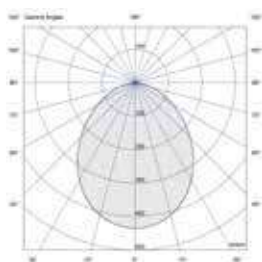

Ottica FROST

Accessori