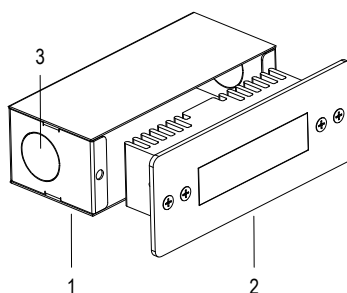

Cod.	Colore LED	Flusso Luminoso	Apertura Fascio
FARO CON CASSAFORMA e 1m di CAVO			
6901603191	5000K	364 lumen	FROST
6901603164	4000K	349 lumen	FROST
6901603110	3000K	268 lumen	FROST

FIX IP68

RIGA IN

FROST DA INCASSO

12 V AC 5 W / 6 VA CL III

IP 68 0.8 Kg

Proiettore a colore fisso da incasso dalle dimensioni ridotte a 3 LED ad alta potenza con diffusore frost. Con flangia in acciaio inox lucidata a specchio. Completo di cavo di alimentazione. Particolarmente indicato per l'illuminazione di dettagli interni o esterni. Non adatto ad immersione permanente. Garantito per 60 giorni di immersione completa.

- 1 ALLUMINIO ANODIZZATO
- 2 FLANGIA IN ACCIAIO AISI316L
- 3 FORO PER CABLAGGIO

Disegno tecnico

Dati fotometrici

Ottica FROST

Accessori

CASSAFORMA
Cod. 1000440002

TRASF. IP65 100 VA
Cod. 0316170011

TRASF. IP65 300 VA
Cod. 0321170011