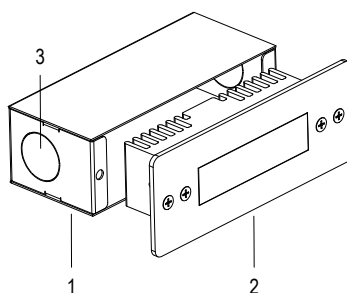

Cod.	Colore LED	Flusso Luminoso	Apertura Fascio
FARO CON CASSAFORMA e 1m di CAVO			
6901213192	5000K	383 lumen	80°
6901213164	4000K	367 lumen	80°
6901213190	3000K	282 lumen	80°
6901393191	5000K	373 lumen	40°x20°
6901443164	4000K	358 lumen	40°x20°
6901393190	3000K	275 lumen	40°x20°
6901373192	5000K	393 lumen	15°
6901373164	4000K	376 lumen	15°
6901373190	3000K	289 lumen	15°

FIX IP68

RIGA IN DA INCASSO

12 V AC 5 W / 6 VA CL III

IP 68 0.8 Kg

Proiettore a colore fisso da incasso dalle dimensioni ridotte a 3 LED ad alta potenza. Con flangia in acciaio inox lucidata a specchio. Completo di cavo di alimentazione. Particolarmente indicato per l'illuminazione di dettagli interni o esterni. Non adatto ad immersione permanente. Garantito per 60 giorni di immersione completa.

- 1 ALLUMINIO ANODIZZATO
- 2 FLANGIA IN ACCIAIO AISI316L
- 3 FORO PER CABLAGGIO

Disegno tecnico

Dati fotometrici

Accessori

CASSAFORMA
Cod. 1000440002

TRASF. IP65 100 VA
Cod. 0316170011

TRASF. IP65 300 VA
Cod. 0321170011