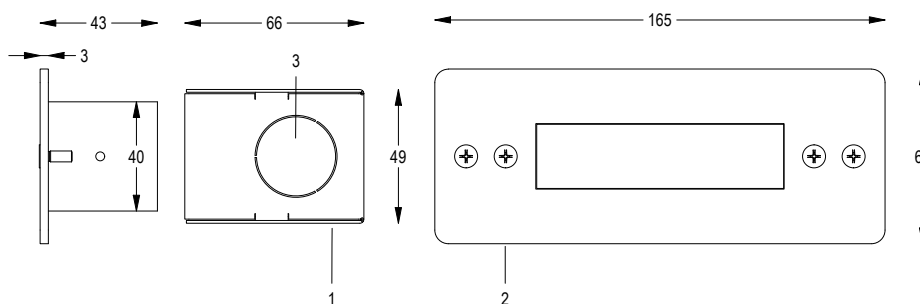

Cod.	Colore LED	Flusso Luminoso	Apertura Fascio
FARO CON CASSAFORMA e 1m di CAVO			
6901213192	5000K	383 lumen	80°
6901213164	4000K	367 lumen	80°
6901213190	3000K	282 lumen	80°
6901393191	5000K	373 lumen	40°x20°
6901443164	4000K	358 lumen	40°x20°
6901393190	3000K	275 lumen	40°x20°
6901373192	5000K	393 lumen	15°
6901373164	4000K	376 lumen	15°
6901373190	3000K	289 lumen	15°

FIX IP68

RIGA IN DA INCASSO

12 V AC 5 W / 6 VA CL III

IP 68 0.8 Kg

Proiettore a colore fisso da incasso dalle dimensioni ridotte a 3 LED ad alta potenza. Con flangia in acciaio inox lucidata a specchio. Completo di cavo di alimentazione. Particolarmente indicato per l'illuminazione di dettagli interni o esterni. Non adatto ad immersione permanente. Garantito per 60 giorni di immersione completa.

- 1 ALLUMINIO ANODIZZATO
- 2 FLANGIA IN ACCIAIO AISI316L
- 3 FORO PER CABLAGGIO

Disegno tecnico

Dati fotometrici

Accessori

CASSAFORMA
Cod. 1000440002

TRASF. IP65 100 VA
Cod. 0316170011

TRASF. IP65 300 VA
Cod. 0321170011