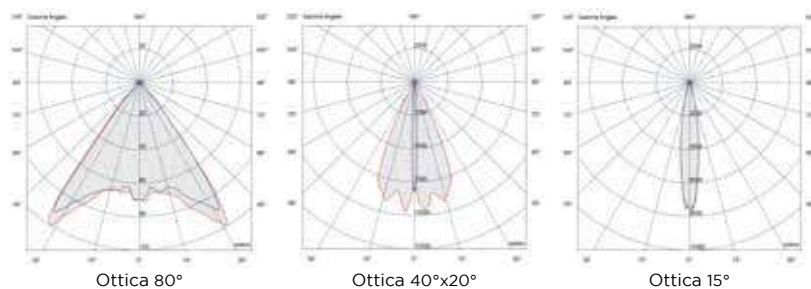

Accessori

CASSAFORMA
Cod. 1000440002

TRASF. IP65 100 VA
Cod. 0316170011

TRASF. IP65 300 VA
Cod. 0321170011