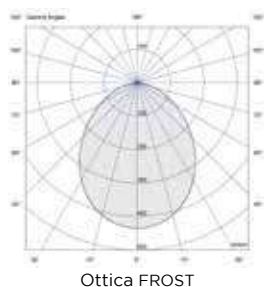

Accessori

- **CASSAFORMA**
  Cod. RML2488
- **TRASF. IP65 100 VA**
  Cod. 0316170011
- **DMX BOX**
  Cod. 33161801
- **STICK GU2**
  Cod. 29090106