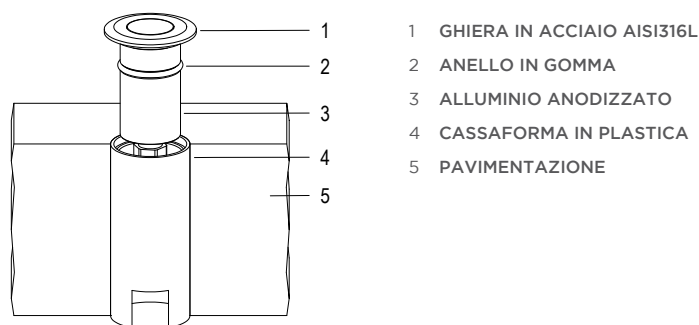

Cod.	Colore LED	Flusso Luminoso	Apertura Fascio
FARO CON CASSAFORMA e 1m di CAVO			
6801606694	RGBW	93 lumen	FROST

DMX RGB W 5 FILI IP68

MINIPOINT

OTTICA FROST

- 12 V AC 34 m 6.5 W / 8 VA
- CL III IP 68 DMX 512
- RGBW 0.2 Kg

Proiettore cambia colori RGBW calpestabile per esterni a 1 LED ad alta potenza con diffusore frost, controllato con segnale DMX 512. Con flangia tonda in acciaio inox lucidata a specchio. Non adatto ad immersione permanente. Garantito per 60 giorni di immersione completa. Completo di cavo di alimentazione e cassaforma.