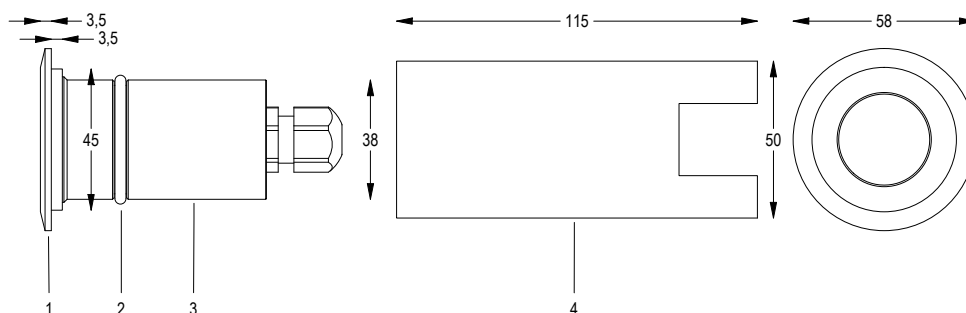

Cod.	Colore LED	Flusso Luminoso	Apertura Fascio
FARO CON CASSAFORMA e 1m di CAVO			
6801606694	RGBW	93 lumen	FROST

DMX RGB W 5 FILI IP68

MINIPOINT

OTTICA FROST

- 12 V AC 34 m 6.5 W / 8 VA
- CL III IP 68 DMX 512
- RGBW 0.2 Kg

Disegno tecnico

Dati fotometrici

Accessori

- CASSAFORMA**
Cod. RML2488
- TRASF. IP65 100 VA**
Cod. 0316170011
- DMX BOX**
Cod. 33161801
- STICK GU2**
Cod. 29090106